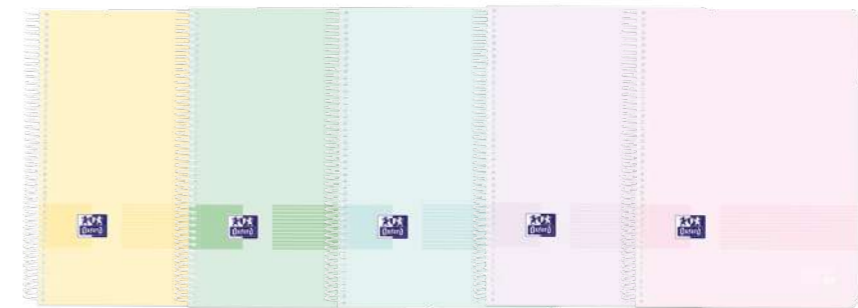

EUROPEAN
BOOK 8

AHORA CON
COMPLEMENTOS

Todos los Europeanbook tienen hojas con recuadro de color para mejorar la organización, concentración y motivación.

COMPLEMENTOS A4+

PIZARRA CON

BOLSA PORTA DOCUMENTOS
CON HORARIO SEMANAL

* Cambio progresivo de especificaciones

TAPA PLÁSTICO

NUEVOS
COLORES

8 secciones
de color

Iniciador de
desgarre

Rayado
enmarcado

Taladros para
archivar las hojas