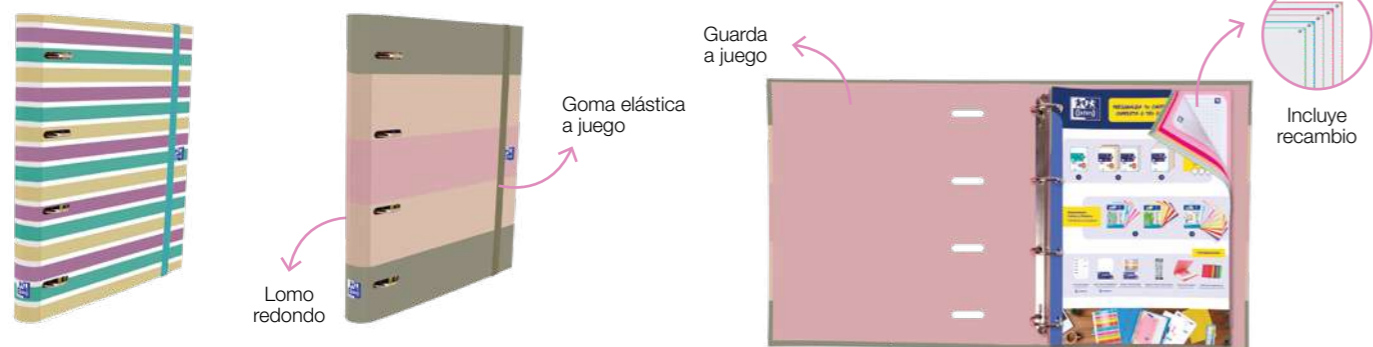

BUBBLEGUM

SAFARI ROSE

REFERENCIA	ANILLAS	COLORES	CAJA	
400195569	4x35		4	NUEVO

Ver expositores en material punto de venta