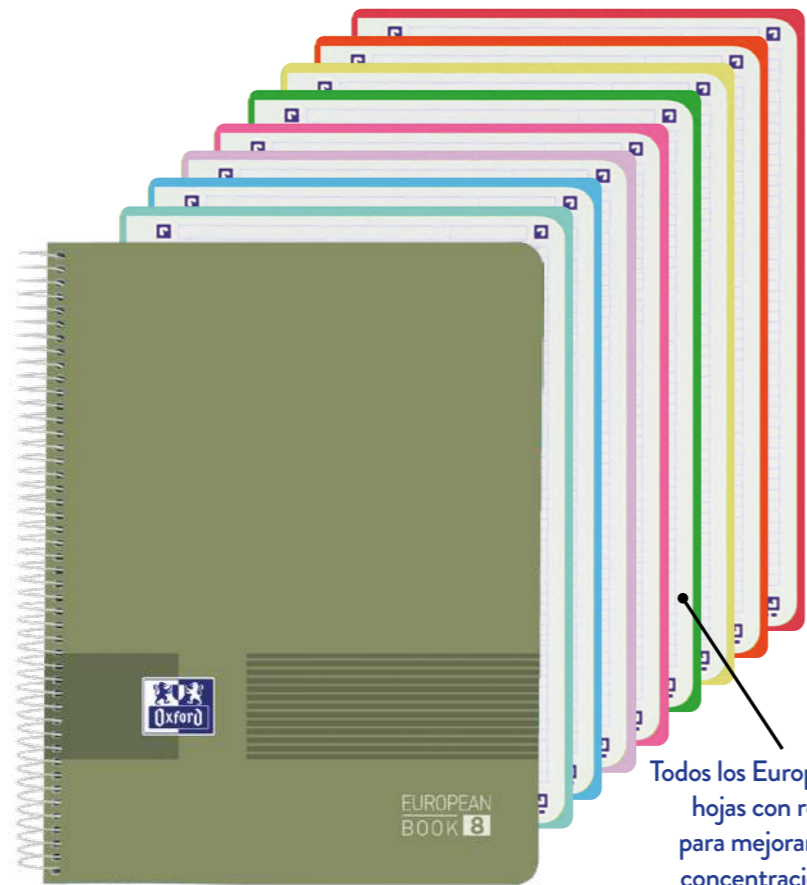

Todos los Europeanbook tienen
hojas con recuadro de color
para mejorar la organización,
concentración y motivación.

COMPLEMENTOS

A4+

PIZARRA CON

Exclusivo en tapa extradura

**BOLSA PORTA DOCUMENTOS
CON HORARIO SEMANAL**

Classic TAPA EXTRADURA

touch TAPA EXTRADURA

Classic TAPA PLÁSTICO TRANSLÚCIDO

&you TAPA EXTRADURA

**NUEVOS
COLORES**

LIVE & GO TAPA PLÁSTICO

EUROPEAN
BOOK 8

AHORA CON
COMPLEMENTOS

Todos los Europeanbook tienen hojas con recuadro de color para mejorar la organización, concentración y motivación.

COMPLEMENTOS A4+

PIZARRA CON

BOLSA PORTA DOCUMENTOS
CON HORARIO SEMANAL

* Cambio progresivo de especificaciones