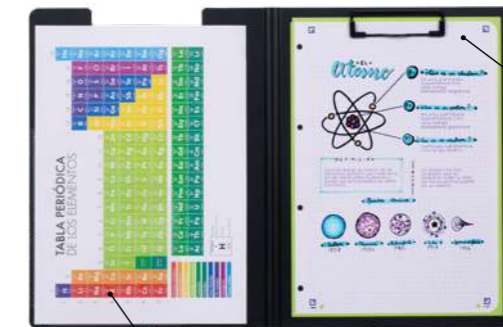

AZUL MARINO

VERDE SAFARI

SANDÍA

MALVA PASTEL

ROSA PASTEL

NEGRO

Pinza metálica de alta presión

Bolsa para hojas sueltas en el interior