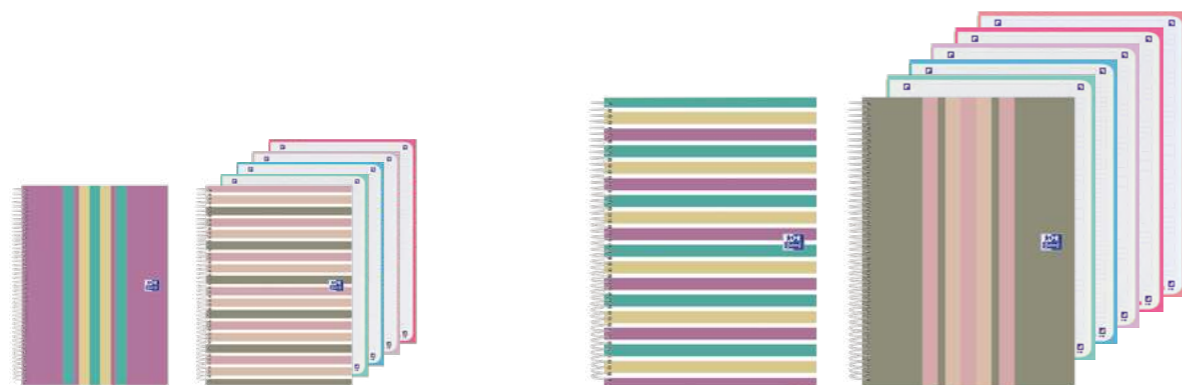

BUBBLEGUM

SAFARI ROSE

REFERENCIA	MATERIAL	COLORES	PAQ/CAJA	
400195322	Poliéster + Nylon Reciclados		4/16	NUEVO
(2 por color)				

EUROPEANBOOK MULTIASIGNATURA COLORBLOCK

Tapa extradura tacto suave - 120 hojas