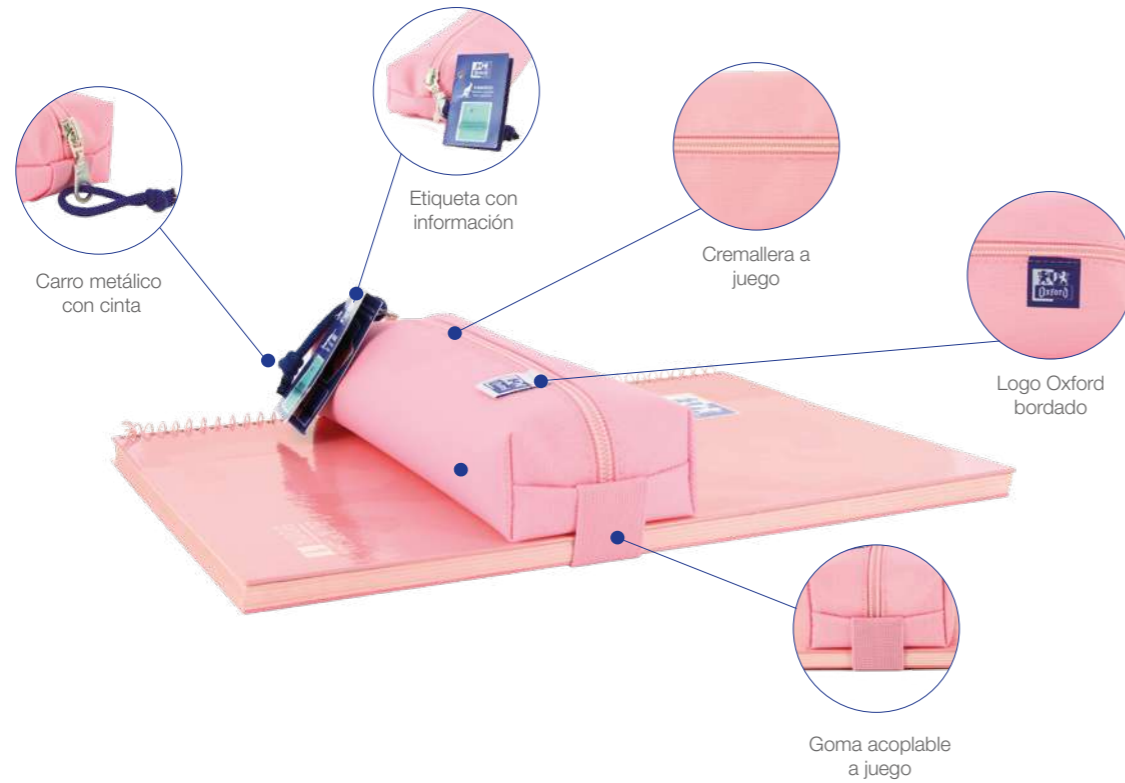

KANGOO

Estuches acoplable a los cuadernos