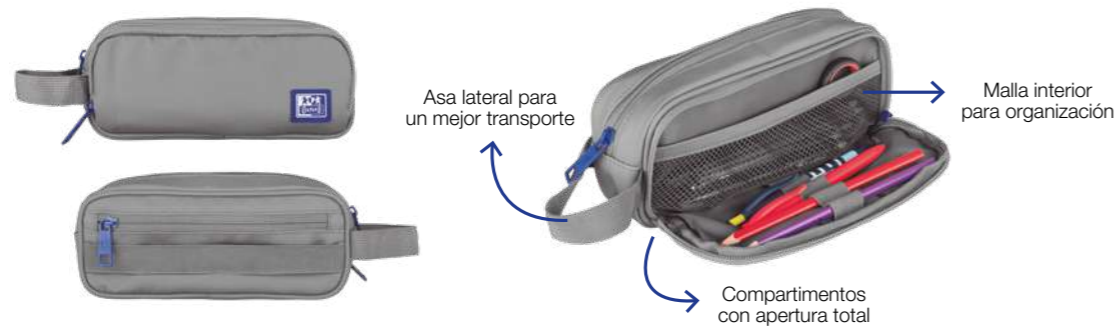

ESTUCHES KANGOO YOUNG PROOF B-SMART

22,5 x 9,5 x 7 cm

ESTUCHES KANGOO YOUNG PROOF B-MAX

22 x 11 x 2/6 cm

REFERENCIA	MATERIAL	COLORES	PAQ/CAJA	
400174117	Poliéster reciclado	■ Negro	5/20	
400174118		■ Azul Marino		
400184697		■ Gris		
400174210		■ Aqua		
400174119		■ Ice Mint		
400184696		■ Verde Safari		
400184699		■ Lila		
400174211		■ Lavanda		
400184698		■ Sandía		
400195192		■ Peach		
400195193		■ Rosa		
400184695			■ ■ ■ ■ ■ ■ ■ ■ ■ ■ ■ ■	10/20

NUEVO

REFERENCIA	MATERIAL	COLORES	PAQ/CAJA
400184765	Poliéster reciclado	■ Negro	5/20
400184764		■ Azul Marino	
400184761		■ Verde Safari	
400184763		■ Ice Mint	
400184762		■ Lavanda	
400195194		■ Peach	
400184760		■ ■ ■ ■ ■ ■ ■ ■ ■ ■ ■ ■	

NUEVO