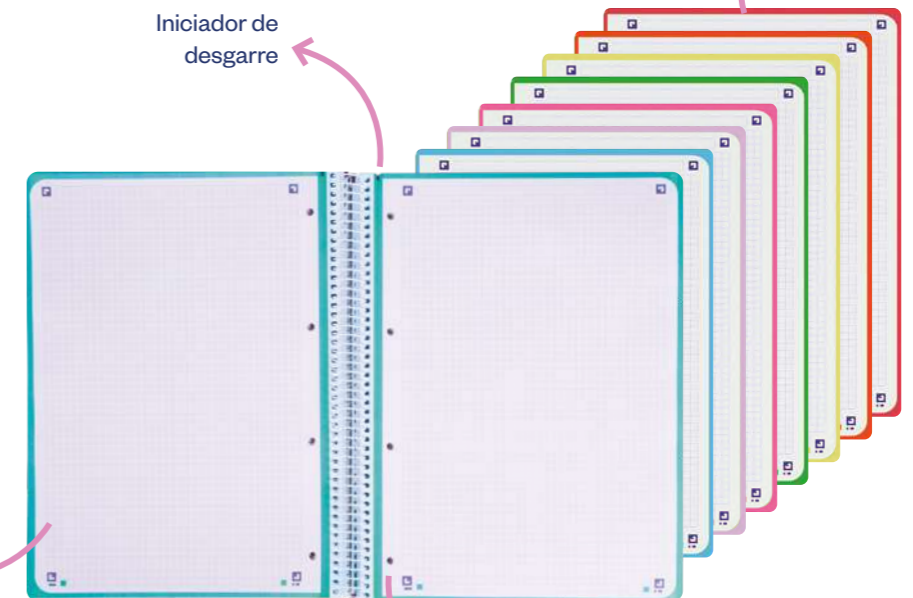

Todos los Europeanbook tienen hojas con recuadro de color para mejorar la organización, concentración y motivación.

COMPLEMENTOS A4+

PIZARRA CON

BOLSA PORTA DOCUMENTOS
CON HORARIO SEMANAL

* Cambio progresivo de especificaciones

TAPA PLÁSTICO

NUEVOS
COLORES

8 secciones
de color

Iniciador de
desgarre

Rayado
enmarcado

Taladros para
archivar las hojas

EUROPEAN
BOOK 10

AHORA CON
COMPLEMENTOS

Todos los Europeanbook tienen
hojas con recuadro de color
para mejorar la organización,
concentración y motivación.

COMPLEMENTOS

PIZARRA CON

Classic
TAPA EXTRADURA

touch
TAPA EXTRADURA

Classic
TAPA EXTRADURA