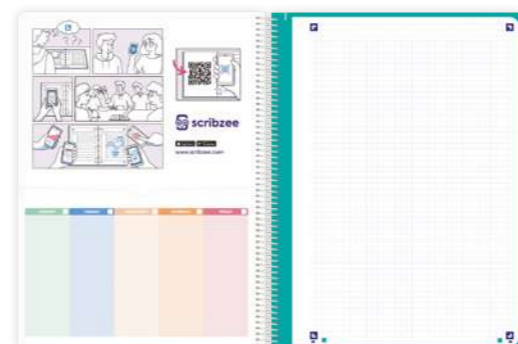

Todos los Europeanbook tienen
hojas con recuadro de color
para mejorar la organización,
concentración y motivación.

COMPLEMENTOS

A4+

PIZARRA CON

Exclusivo en tapa extradura

**BOLSA PORTA DOCUMENTOS
CON HORARIO SEMANAL**

Todos los Europeanbook tienen hojas con recuadro de color para mejorar la organización, concentración y motivación.

COMPLEMENTOS A4+

PIZARRA CON

BOLSA PORTA DOCUMENTOS
CON HORARIO SEMANAL

* Cambio progresivo de especificaciones