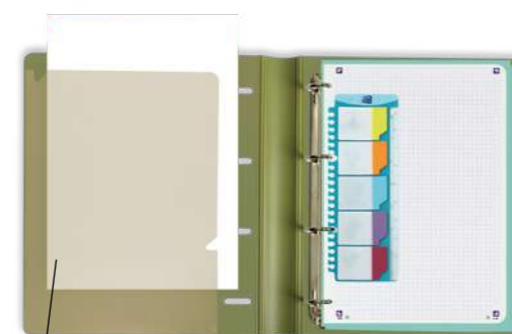

Tapa plástico opaco súper resistente con acabado aterciopelado

OBSIDIAN

STONE

OLIVE

PEACH

Con bolsa portadocumentos en la tapa

PROMOCIÓN descuento para consumidor

¡Rígida, resistente y muy ligera!