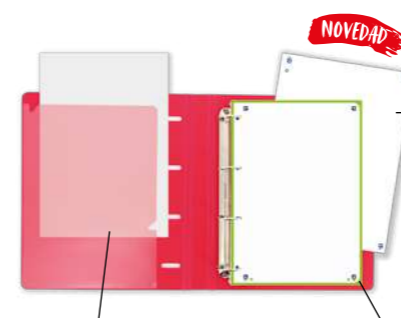

Con bolsa portadocumentos en la tapa

Con recambio A4

Pizarra extraíble compatible con scribzee

scribzee

PROMOCIÓN descuento para consumidor

-2€

A4+

5 x 5

1 línea

5 Signaturas

REFERENCIA	ANILLAS	RAYADO	COLORES TAPAS	CAJA
400146174	4x35	5x5		10 RTS
400146175				
400131304			Rojo	4
400119071			Negro	
400131298			Azul klein	
400197077			Azul marino	
400195520			Verde safari	
400195368			Lila	
400160536			Aqua	
400195367			Sandía	
400160538			Malva pastel	
400131303			Rosa chicle	
400160537			Azul pastel	
400131302			Menta pastel	
400146210	1 línea	1 línea		10 RTS
400160744				

NUEVO

Cambio progresivo de colores y especificaciones en toda la gama.