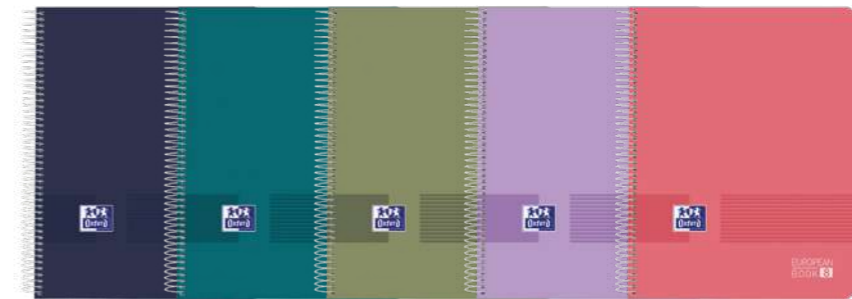

* Cambio progresivo de especificaciones

TAPA PLÁSTICO

NUEVOS
COLORES