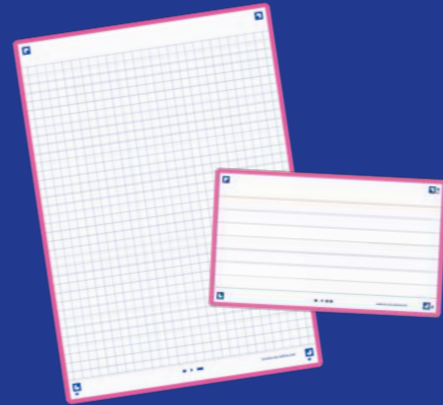

A4+

REFERENCIA	COLORES TAPAS	PAQ/CAJA	
400197349		10/40	NUEVO
400196858			

*Retractilado individual

NOVEDAD

SISTEMA DE ESTUDIO CON CODIFICACIÓN POR COLOR

ORGANIZACIÓN

CONCENTRACIÓN

MOTIVACIÓN