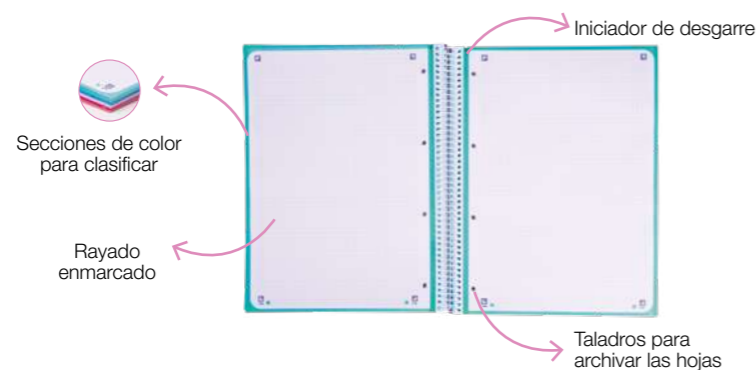

REFERENCIA	COLORES	PAQ/CAJA	
400195417		5/20	NUEVO

REFERENCIA	COLORES	PAQ/CAJA	
400195416		5/15	NUEVO

EUROPEANBINDER COLORBLOCK

Tapa extradura acabado suave