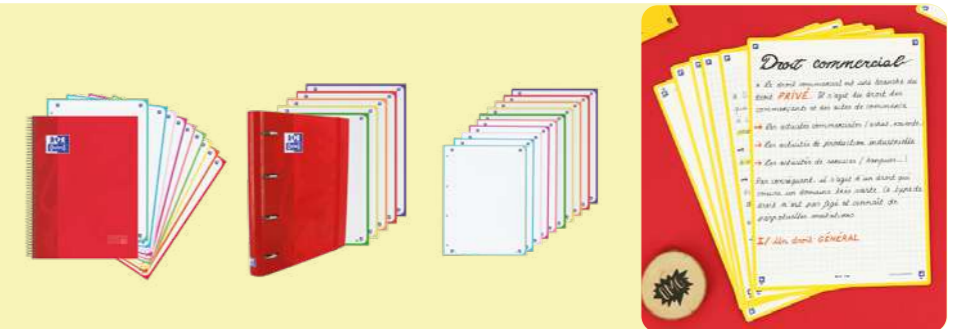

MÉTODO ESTUDIO OXFORD

CODIFICACIÓN POR COLOR Y PODERES DIGITALES

EUROPEANBOOKS, RECAMBIOS Y EUROPEANBINDERS:

Ideales para tomar apuntes y clasificarlos por color según tu asignatura o tema.

NOVEDAD

FLASHCARDS

Son fichas pequeñas en las que **escribes una pregunta en la cara y la respuesta en el dorso**. Este método simple es eficiente para memorizar vocabulario, fórmulas, definiciones, fechas y conceptos

FICHAS A5

Para tus mapas mentales, resúmenes o guiones para presentaciones orales.

FICHAS A7

Para conceptos clave, sistema Pregunta / Respuesta, vocabulario o guiones para presentaciones orales.