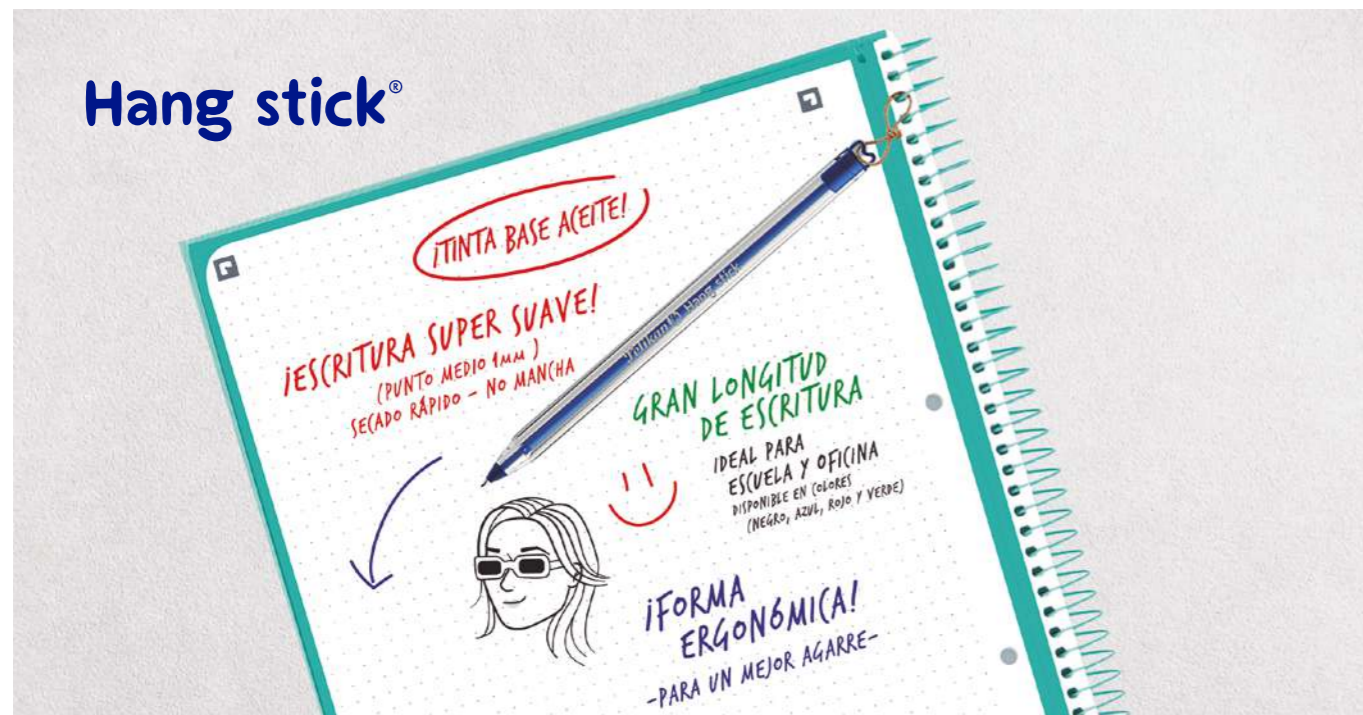

ESTUCHES KANGOO

Estuches acoplables a los cuadernos

MOCHILAS

DIBUJO

ESCRITORIO

MÁS INFORMACIÓN EN NUESTRO CATÁLOGO GENERAL 2025

BOLÍGRAFO HANG STICK

Con empuñadura triangular y gancho para colgar

Bolígrafo con tinta extra suave, base aceite a prueba de documentos. Colores intensos. Diseño ergonómico con empuñadura triangular. Pequeño gancho para colgar. Punta media 1 mm.

REF. HAMELIN	REF. PELIKAN	COLORES	CAJA	EMBALAJE	
400197414	605427	■ Azul	50	1000	NUEVO
400197415	605434	■ Negro			
400197416	605441	■ Rojo			
400197417	605458	■ Verde			