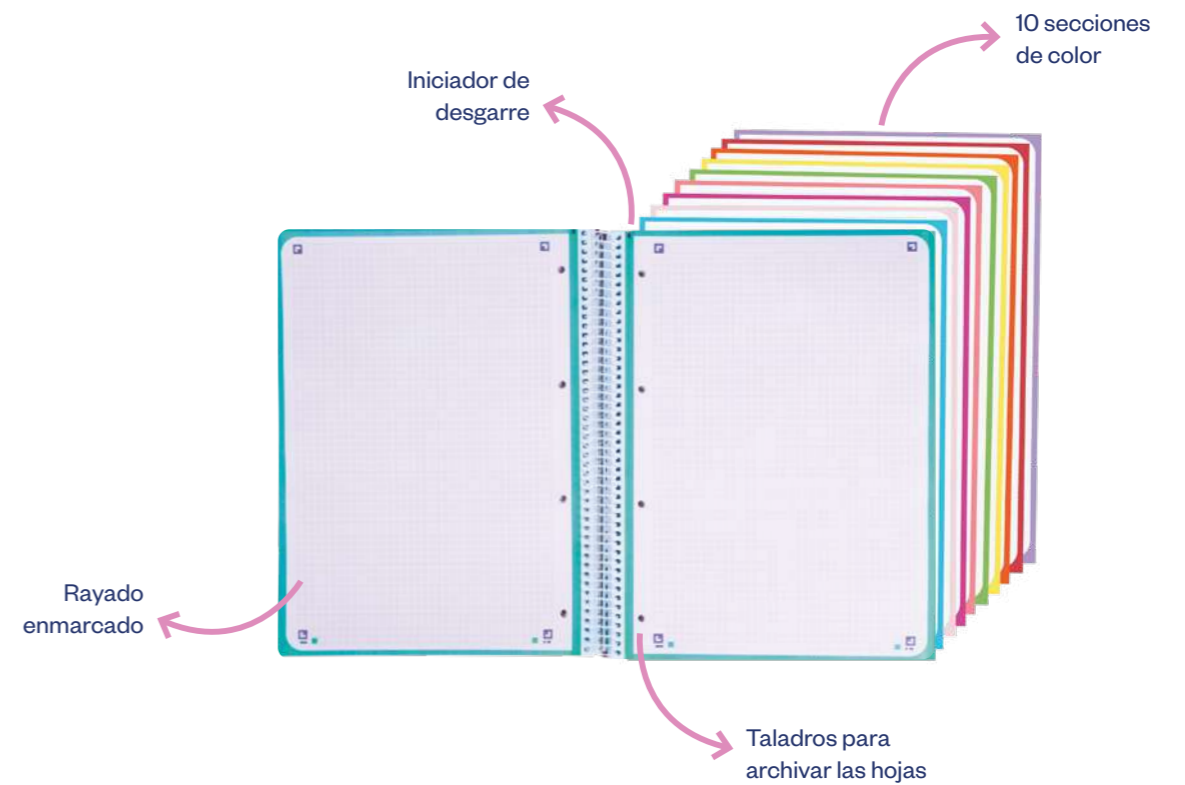

Todos los Europeanbook tienen
hojas con recuadro de color
para mejorar la organización,
concentración y motivación.

COMPLEMENTOS

PIZARRA CON

Classic
TAPA EXTRADURA

touch
TAPA EXTRADURA

Classic
TAPA EXTRADURA