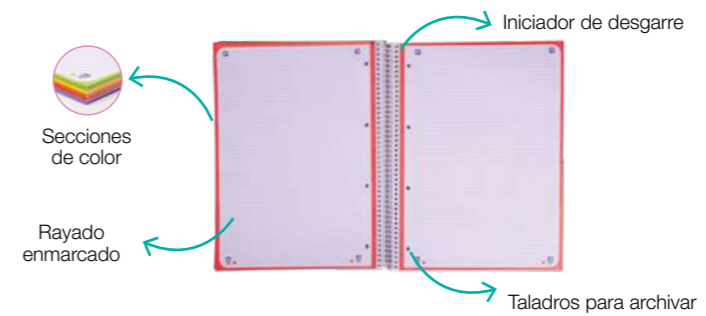

EUROPEANBINDER GRADIENT
Tapa extradura acabado mate