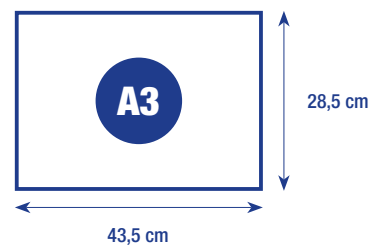

REFERENCIA	COLOR	CAJA
400185983	■ Negro	2