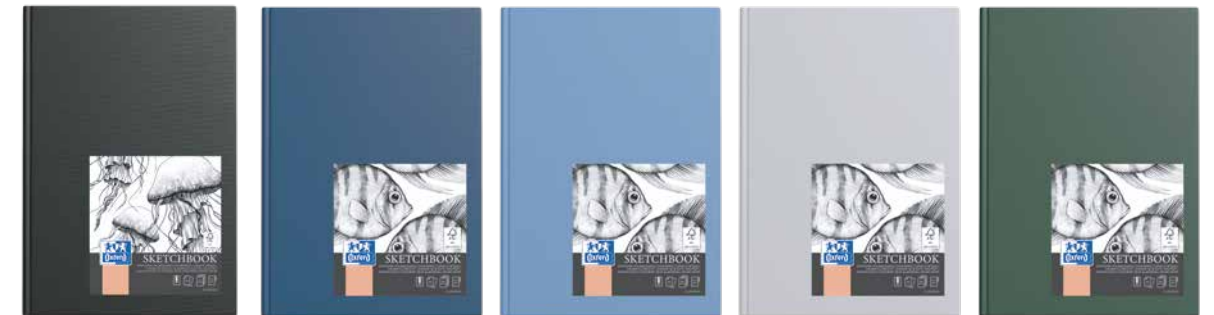

ARTBOOKS  
96 hojas

	REFERENCIA	RAYADO	GRAMAJE	SUJECIÓN	COLORES	PAQ/CAJA
A5	400152622	Liso	100	Cosido		5/20
	400180721					
A4	400152623	Liso	100	Cosido		5/10

LIBRETAS DE MÚSICA

Tapa blanda

A5 ap.

5 pentagramas interlineado 4 mm.  
Ideal para la iniciación