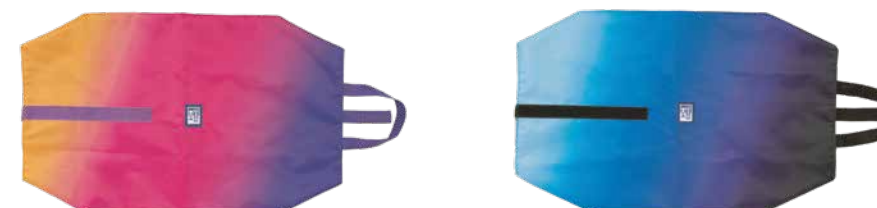

**NUEVO**

PORTABOCADILLOS GRADIENT

11 x 20 cm

SUNSET

SPACE

Ajustable a cualquier medida

Fácil de limpiar y apto para el contacto con alimentos

REFERENCIA	MATERIAL	COLORES	PAQUETE
400195418	Poliéster reciclado	Sunset	4
400195460		Space	