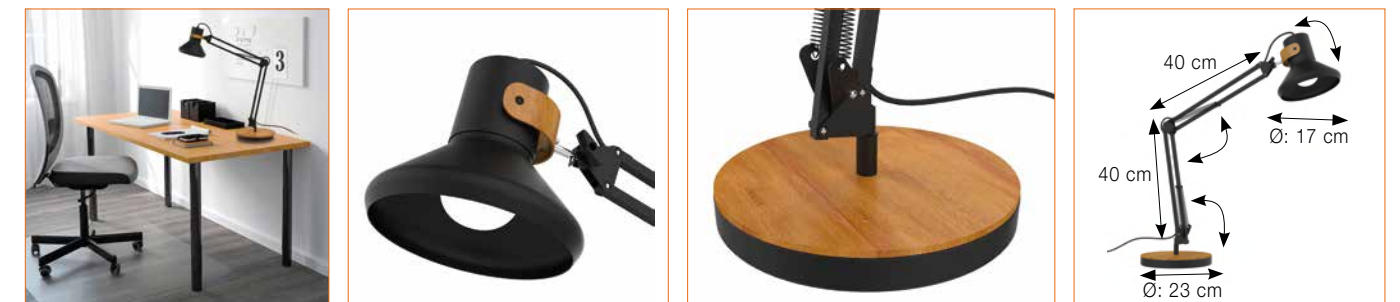

BAYA BAMBOO

• Diseño neo retro con materiales eco-friendly

LÁMPARA DE PIE Y RELOJ A JUEGO

LUMEN	CONSUMO	IRC	T° COLOR	VIDA ÚTIL
915 lm	11 W	84	3000 K	30.000 h

REFERENCIA	COLORES
400140800	■ Bamboo