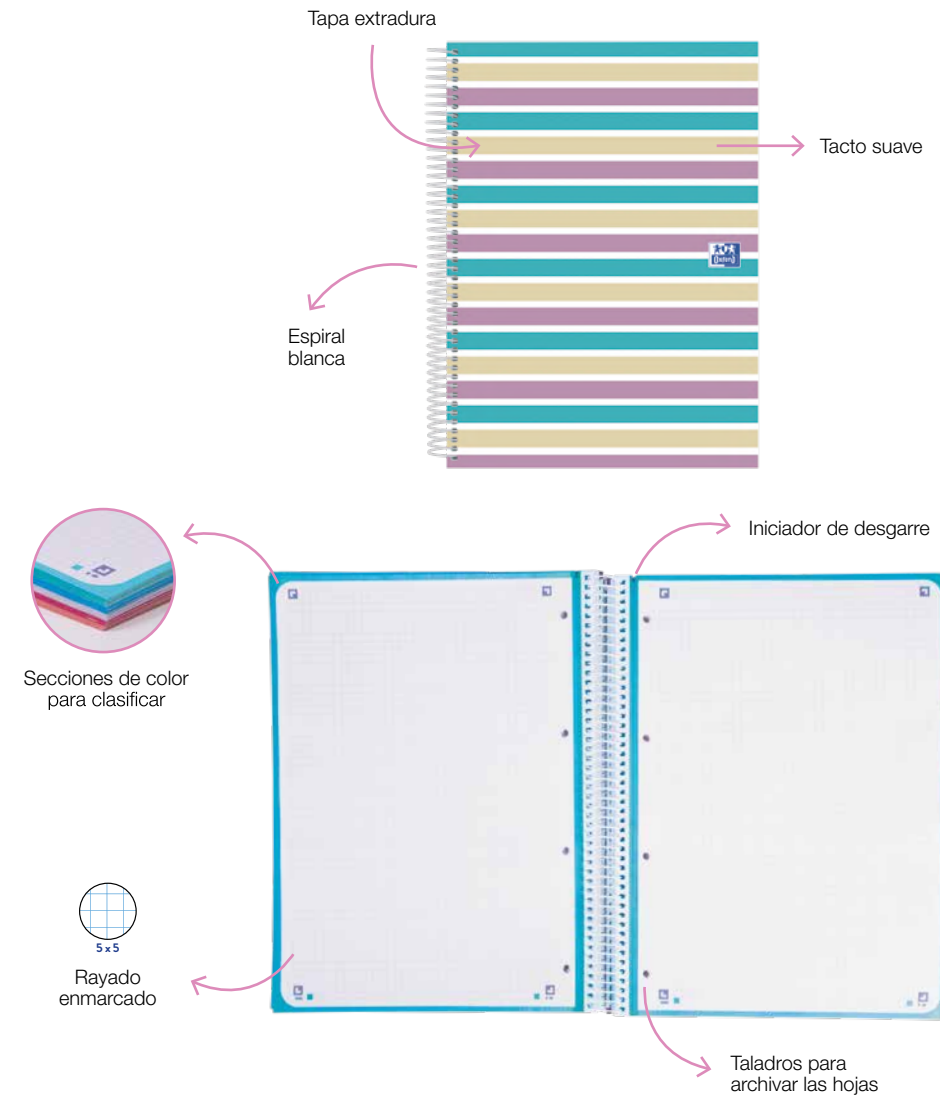

EUROPEANBOOK MULTIASIGNATURA COLORBLOCK
Tapa extradura tacto suave - 120 hojas

REFERENCIA	COLORES	PAQ/CAJA	
400195417		5/20	NUEVO

REFERENCIA	COLORES	PAQ/CAJA	
400195416		5/15	NUEVO