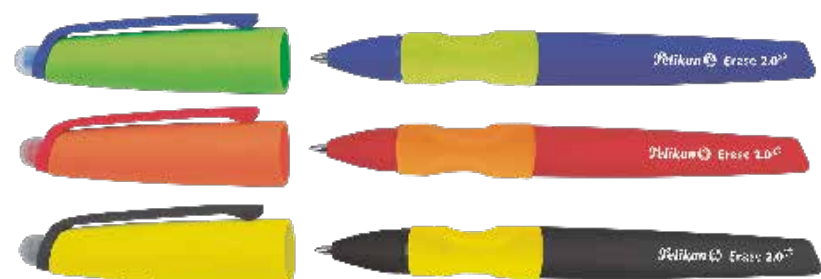

ERASE 2.0
Roller ergonómico, borrable y recargable

Tinta de gel termosensible.
Punta media de 0,7 mm. Soft grip.
Borrado sin residuos. Recambio universal.