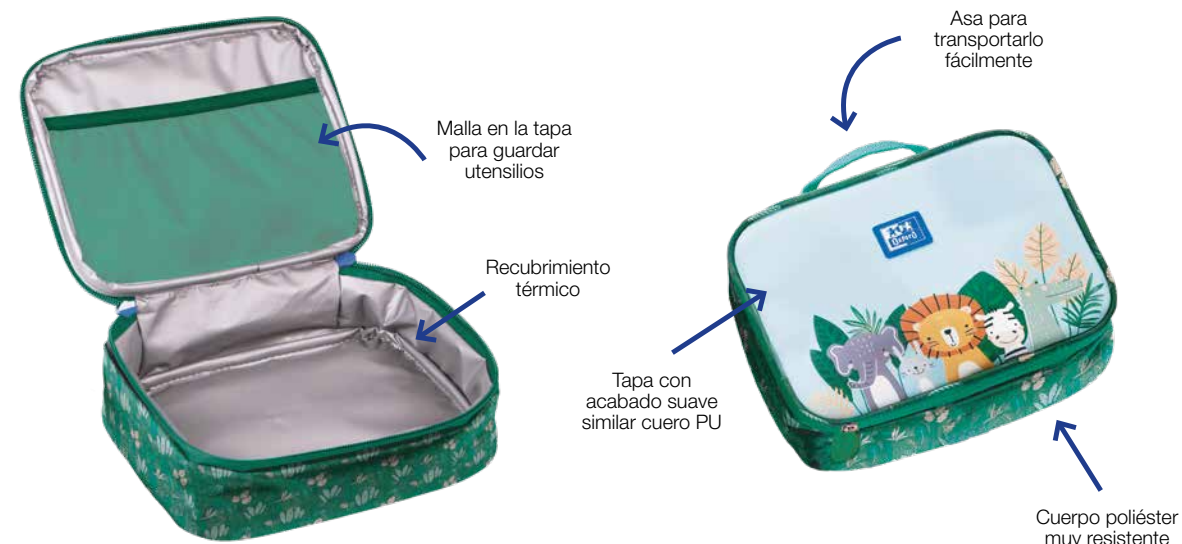

PORTA ALIMENTOS ANIMALS BESTIES
21 x 16 x 6 cm

REFERENCIA	COLORES	CAJA
400180763	Verde	8