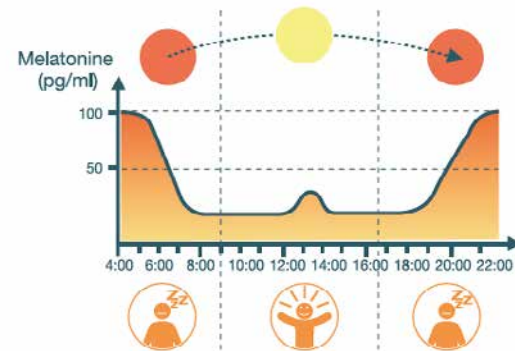

Esta regulación de la iluminación estabiliza el ciclo circadiano, lo que se traduce en un mayor bienestar, mejorando la calidad del sueño, así como la productividad durante el día.