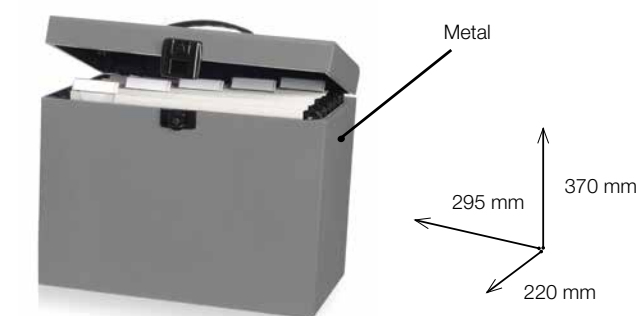

**MALETÍN CLASS'N GO**  
Classic metal

Equipado con 5 carpetas colgantes con visor

Con cerradura y llave. Se entrega con dos llaves

Asa ergonómica para moverlo cómodamente

M1

Combustible pero no inflamable