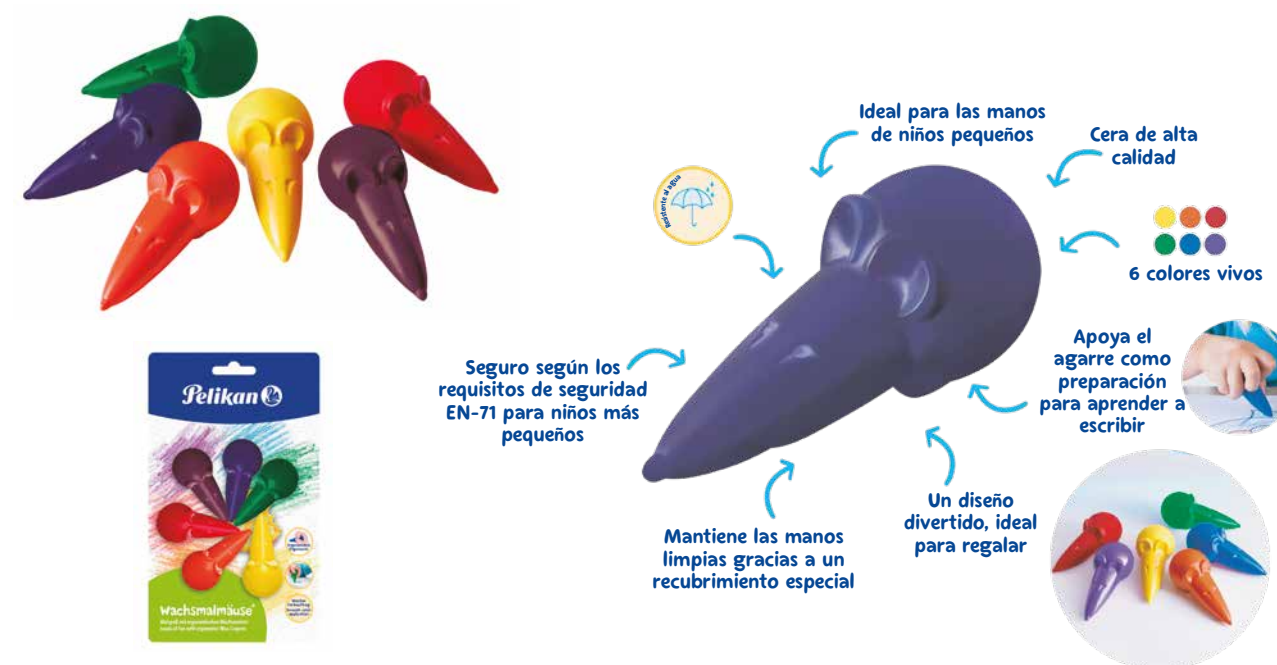

REF. HAMELIN	REF. PELIKAN	COLORES	CAJA	EMBALAJE
100435937	800310	Azul	1	54

**CERAS DE RATÓN**

**CERAS DE RATÓN**  
Con empuñadura ergonómica

Favorecen la empuñadura. No manchan las manos. Ideal para los más pequeños.