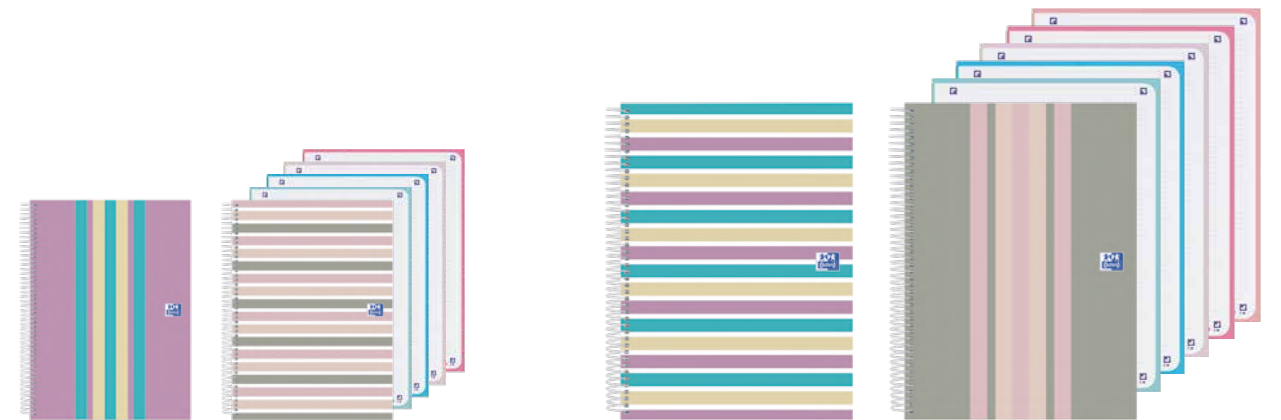

EUROPEANBOOK MULTIASIGNATURA COLORBLOCK
Tapa extradura tacto suave - 120 hojas

REFERENCIA	COLORES	PAQ/CAJA	
400195417		5/20	NUEVO

REFERENCIA	COLORES	PAQ/CAJA	
400195416		5/15	NUEVO