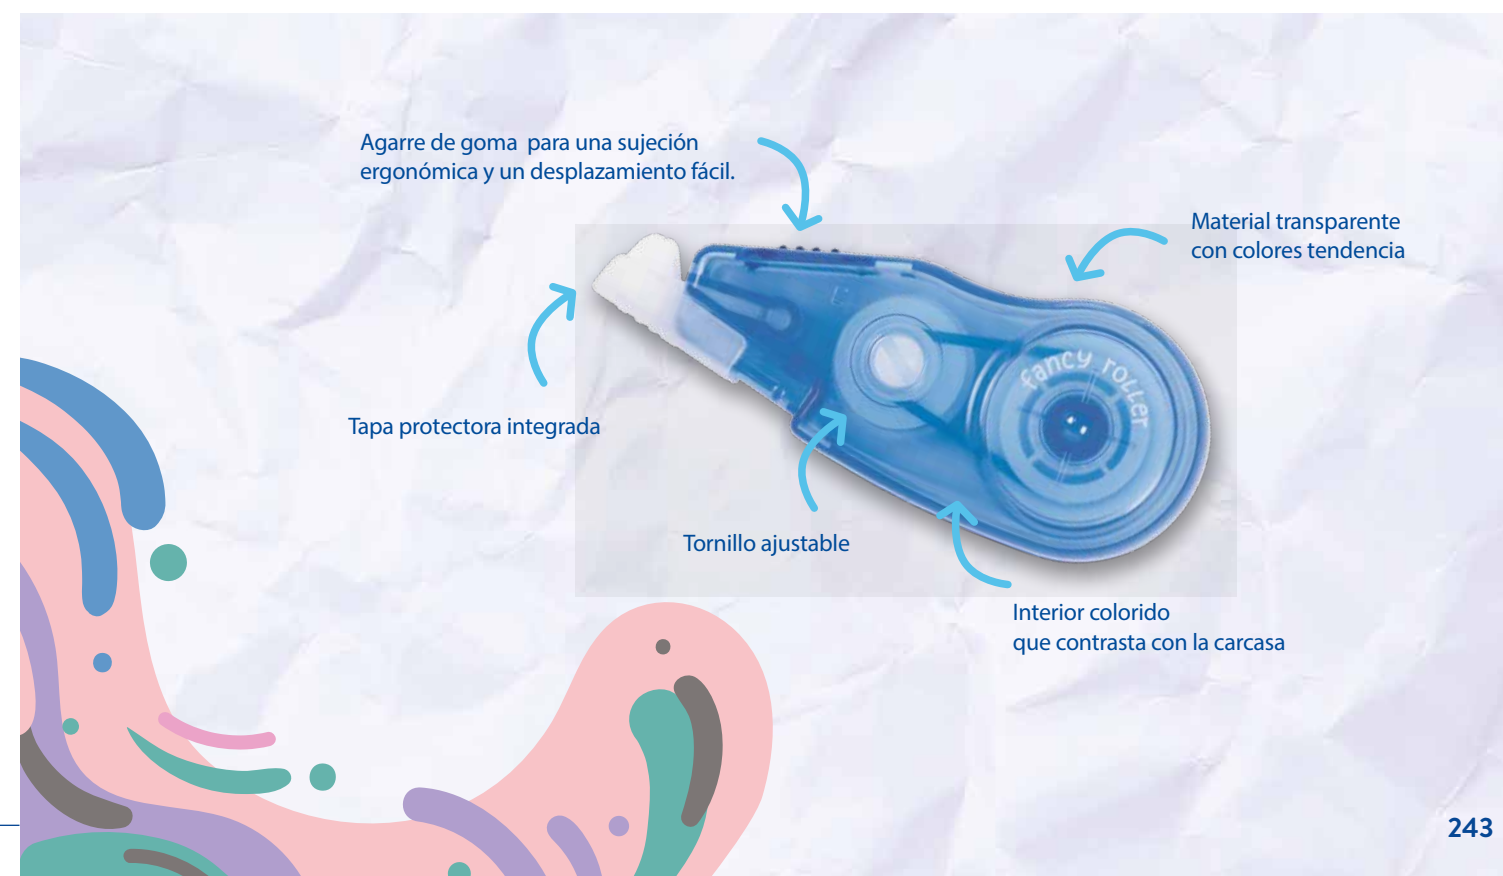

REF. HAMELIN	REF. PELIKAN	COLORES	CAJA RTS	EMBALAJE
100435913	301961		20	100