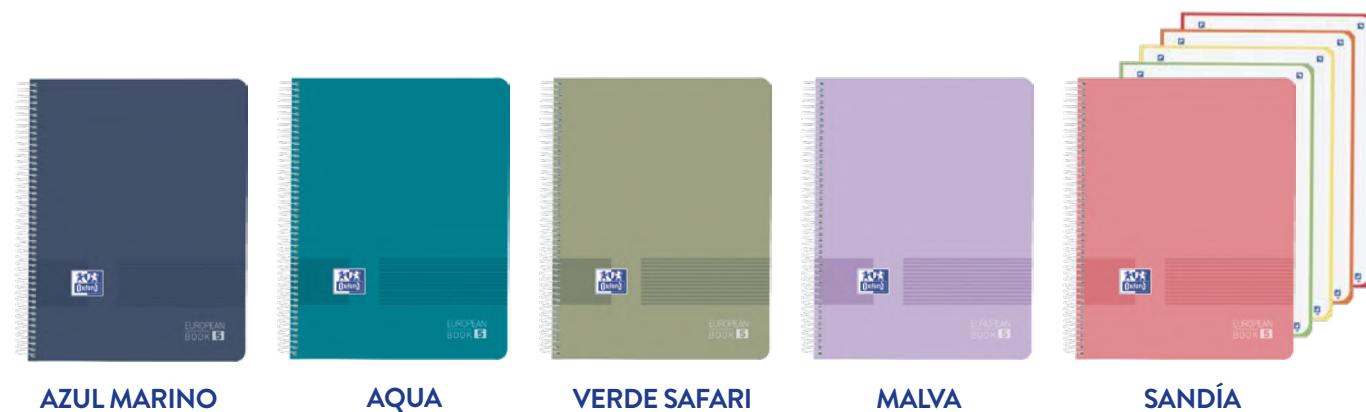

ELEMENTOS DE COMUNICACIÓN

PIZARRA CON

BOLSA PORTAHOJAS  
CON HORARIO SEMANAL

REFERENCIA	RAYADO	COLORES TAPAS	COLORES RECUADRO	ESPIRAL	PAQ/CAJA
400149497*	5x5	■ ■ ■ ■ ■	5 Vivos 🌈	🌀	5/15
400159032*		■ ■ ■ ■ ■			

\* Cambio progresivo de colores

REFERENCIA	RAYADO	COLORES TAPAS	COLORES RECUADRO	ESPIRAL	PAQ/CAJA
400161736*	1 línea	■ ■ ■ ■ ■	5 Vivos 🌈	🌀	5/15
400196936		■ ■ ■ ■ ■			

\* Cambio progresivo de colores

NUEVO

AZUL MARINO

AQUA

VERDE SAFARI

MALVA

SANDÍA

AMARILLO PASTEL

MENTA PASTEL

AZUL PASTEL