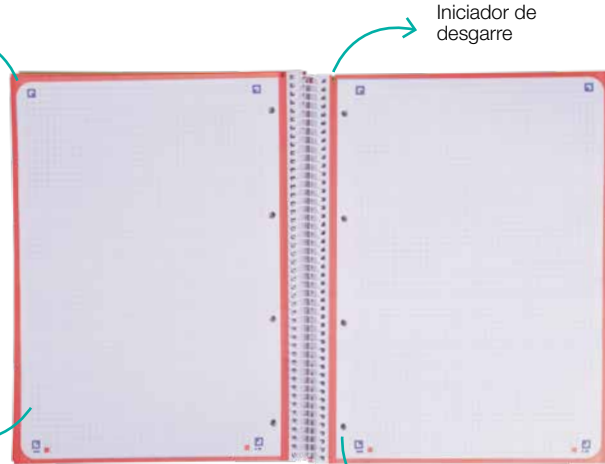

**NUEVO**

EUROPEANBOOK MULTIASIGNATURA GRADIENT

Tapa extradura acabado mate - 120 hojas

OCEAN

SUNSET

SPACE

Secciones de color para clasificar

Rayado enmarcado