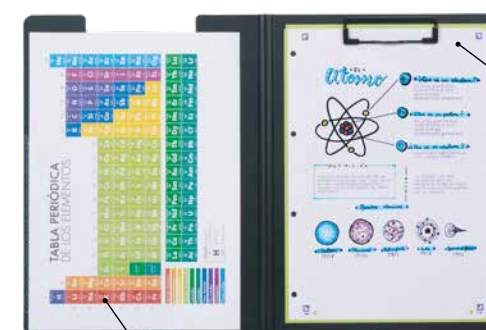

CARPETA CON PINZA LIVE & GO

Tapa de plástico opaco súper resistente

AZUL MARINO VERDE SAFARI SANDÍA MALVA PASTEL ROSA PASTEL NEGRO

Pinza metálica de alta presión

Bolsa para hojas sueltas en el interior

A4+ APERTURA 360°