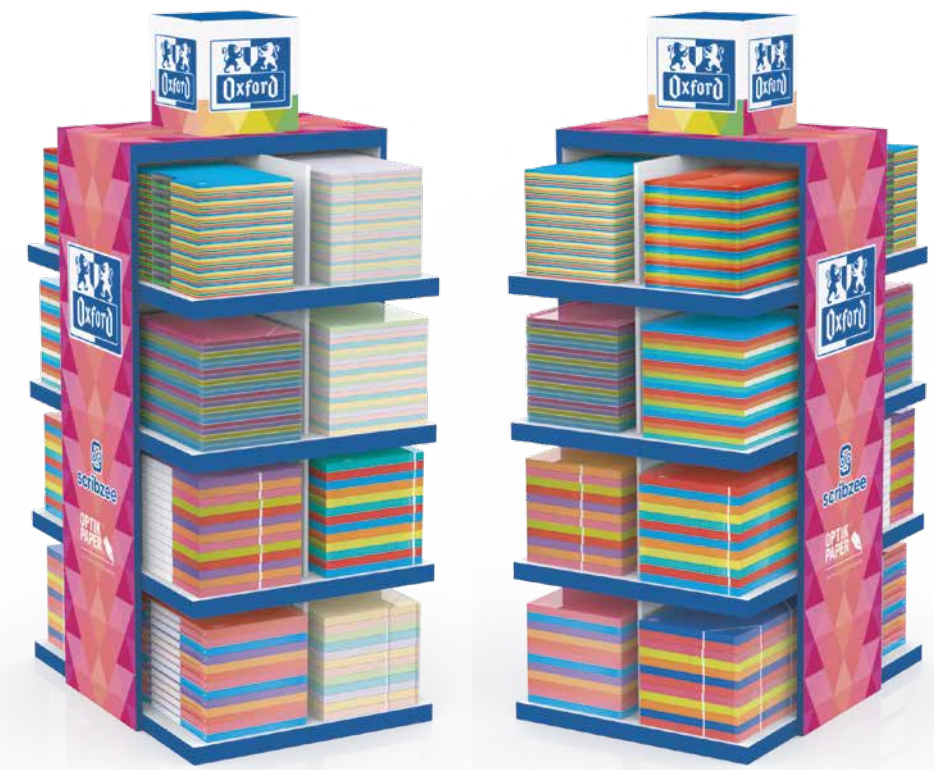

**1/2 KUBIK EBINDERS**  
REF 400188092  
60 x 40 x 140 cm  
Capacidad: 72 u

EXPOSITOR PACK EUROPEAN BINDERS

1/4 P FRONTAL  
REF 400188120  
60 x 40 x 140 cm  
Capacidad: 30 packs

EXPOSITOR URBAN

1/2 P KUBIK  
REF 400188121  
80 x 60 x 140 cm