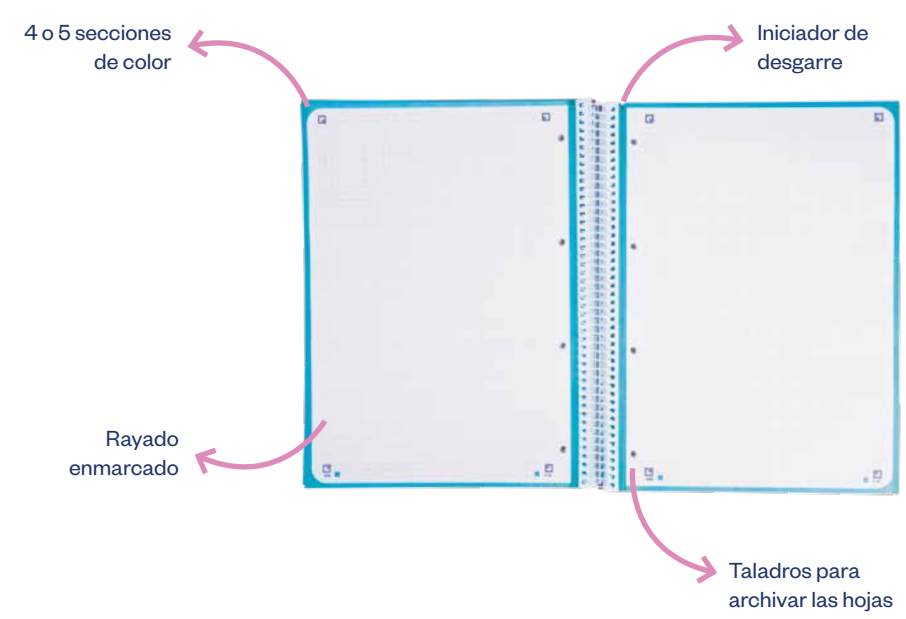

EUROPEANBOOK A6
400187843
(6 Touch + 6 Live & Go)

A6+ 5x5 4 Asignaturas

REFERENCIA	RAYADO	COLORES TAPAS	COLORES BANDA	ESPIRAL	PAQ/CAJA
400088285	5x5		4 Vivos		5/20

A5+ 5x5 4 Asignaturas

REFERENCIA	RAYADO	COLORES TAPAS	COLORES RECUADRO	ESPIRAL	PAQ/CAJA
400138670	5x5		4 Vivos		5/20
400133561			4 Pastel