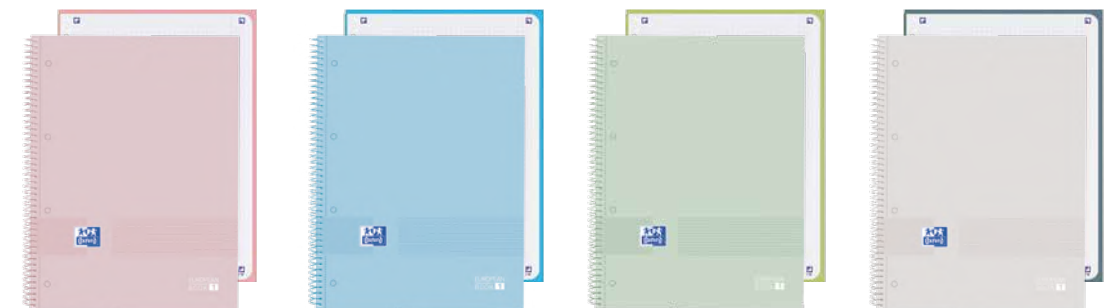

REFERENCIA	RAYADO	COLORES TAPAS	COLORES RECUADRO	ESPIRAL	PAQ/CAJA
400187481	5x5	■ ■ ■ ■ ■	A juego		5/25

EUROPEANBOOK 1 OXFORD & YOU  
Tapa extradura acabado mate - 80 hojas

NEGRO

VERDE OSCURO

AZUL JEANS

LILA OSCURO