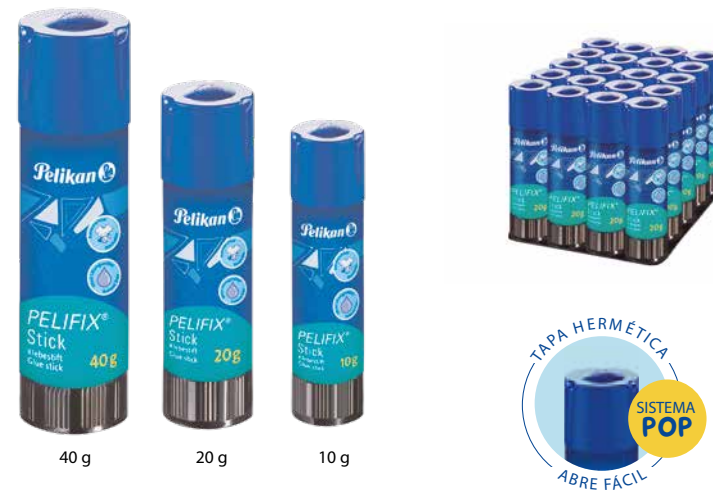

REF. HAMELIN	REF. PELIKAN	CAJA	EMBALAJE
100435914	300919	12	360

PEGAMENTO PELIFIX®

En barra

Ideal para papel, cartulina y fotografías. Utilizable sin desperdicio de producto. Tiene un tiempo de secado ideal que permite a los niños volver a pegar en caso de error sin dañar el papel.