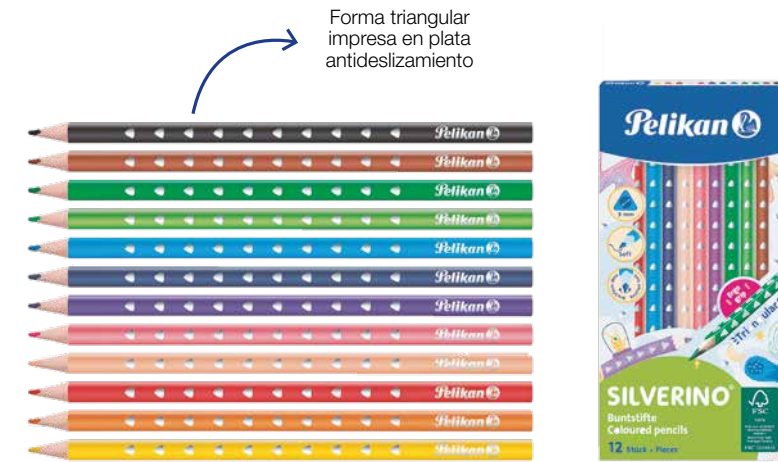

LÁPICES DE COLORES TRIANGULARES SILVERINO®

Espacio para poner el nombre del niño/a. Lavable en manos y tejidos. No tóxico.

REF. HAMELIN	REF. PELIKAN	Nº COLORES	CAJA	EMBALAJE
100401597	700634	12	10	120