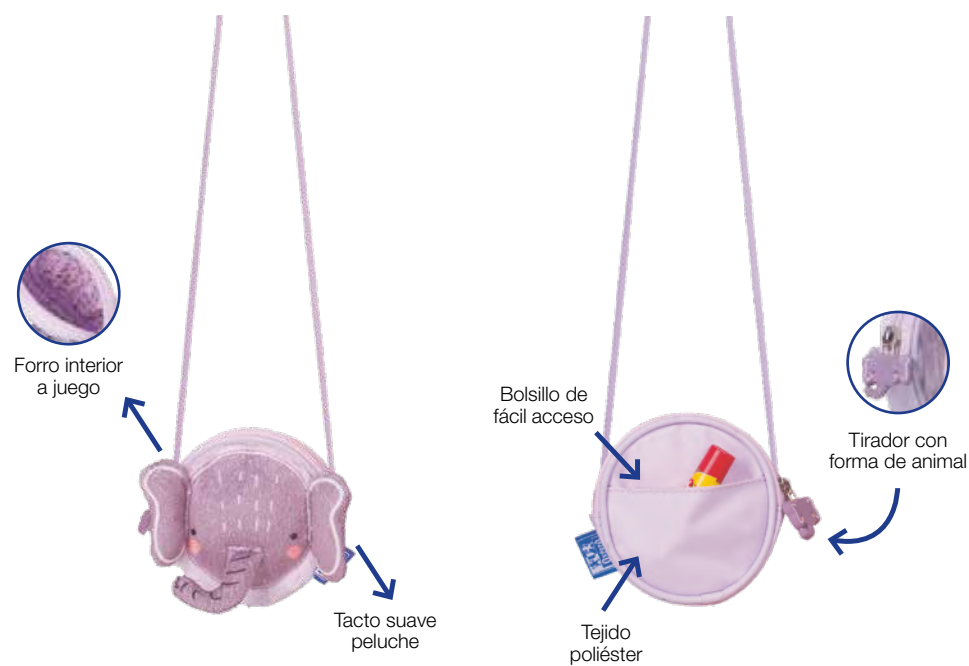

ESTUCHE INFANTIL ANIMAL BESTIES

11 x 22 x 3,5 cm

1 Cremallera

REFERENCIA	COLORES	PAQ/CAJA
400185859	Ellie	8/24
400185900	Leo	
400185901	Bunbun	
400185902	Zoe	
400180764		

**BOLSITO ANIMAL BESTIES**  
10 CM Ø