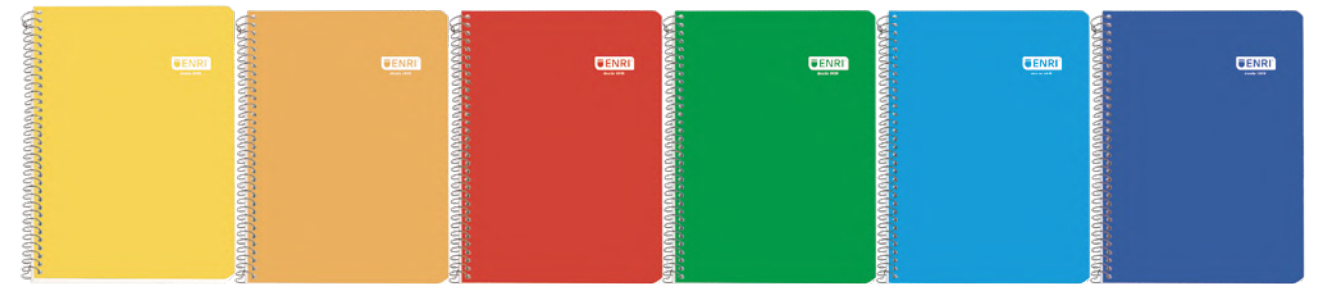

CUADERNOS
Tapa dura - 80 hojas

*Cambio progresivo de diseño