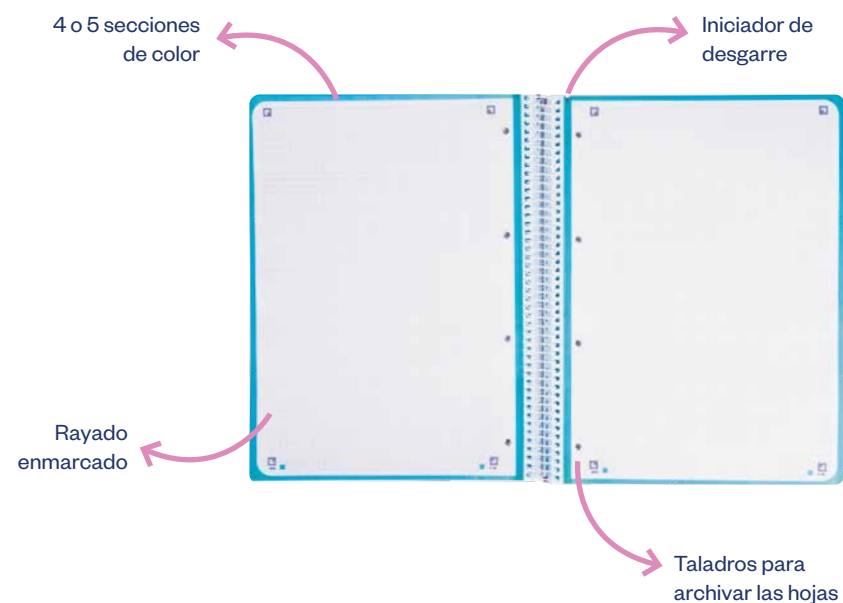

REFERENCIA	RAYADO	COLORES TAPAS	COLORES BANDA	ESPIRAL	PAQ/CAJA
400174037	5x5		4 Pastel		5/20

REFERENCIA	RAYADO	COLORES TAPAS	COLORES RECUADRO	ESPIRAL	PAQ/CAJA
400149424*	5x5		4 Vivos		5/20
400166695			4 Pastel		

* Cambio progresivo de colores