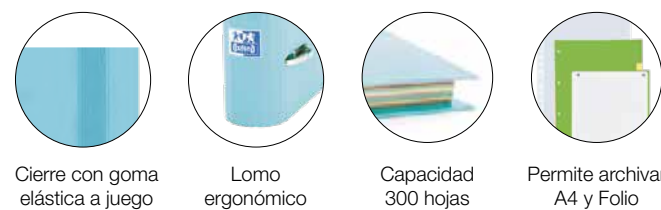

### PAPEL FOTOCOPIA E IMPRESORA

Paquetes de hojas sueltas - 500 Hojas

REFERENCIA	RAYADO	CAJA
400160950	Liso	5

EUROPEAN BINDERS Y COMPLEMENTOS

EUROPEANBINDER CLASSIC  
Tapa extradura acabado brillante

EUROPEANBINDER TOUCH  
Tapa extradura con tacto suave