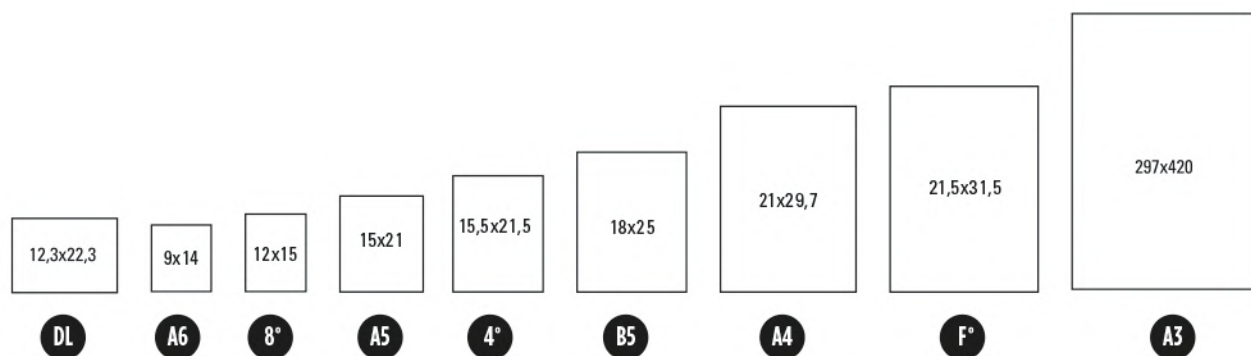

LIBRETA GRAPADA

A6 A5 A4

LIBRETA COSIDA

A6 A5 B5

CUADERNOS ESPIRAL

A6 A5 B5 A4
4° F°

EUROPEANBOOKS

8° A5 A4

RECAMBIO ENCOLADO

A4

RECAMBIO PAQUETE

A4

EUROPEANBINDER

A5+ A4+

CARPETA DE ANILLAS

A4+

RESMILLERIA

A4

ARCHIVADOR PALANCA

A4+

CARPETA DE GOMAS

A4 A3

CARPETA DE FUNDAS SOLDADAS

A4 A3

DL A6 A5 A4 A3