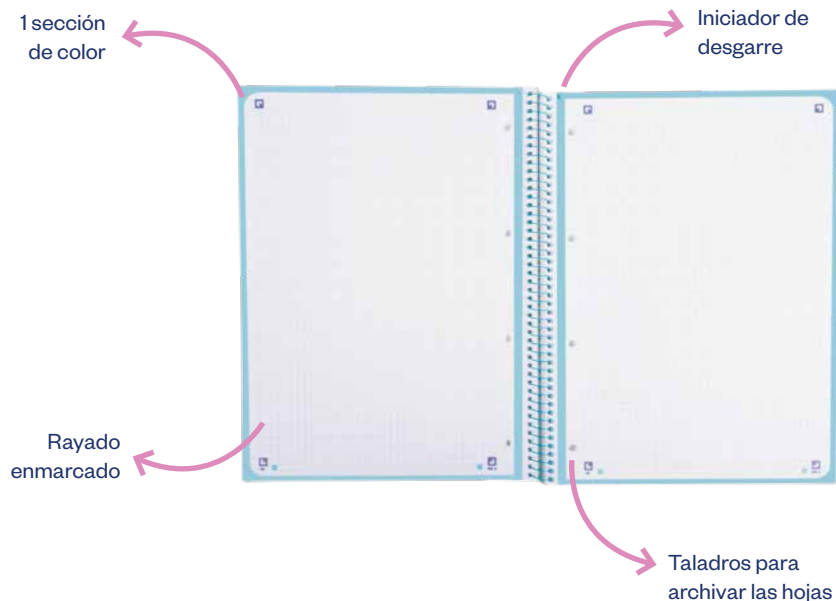

PROMOCIÓN descuento para consumidor

COMPLEMENTOS A4+

PIZARRA CON

HOJA STICKERS REPOSICIONABLES

Para personalizar el cuaderno

REFERENCIA RAYADO	COLORES TAPAS	COLORES RECUADRO	ESPIRAL	PAQ/CAJA
400186642	5x5	A juego		5/20
400155611	Rojo			5/30