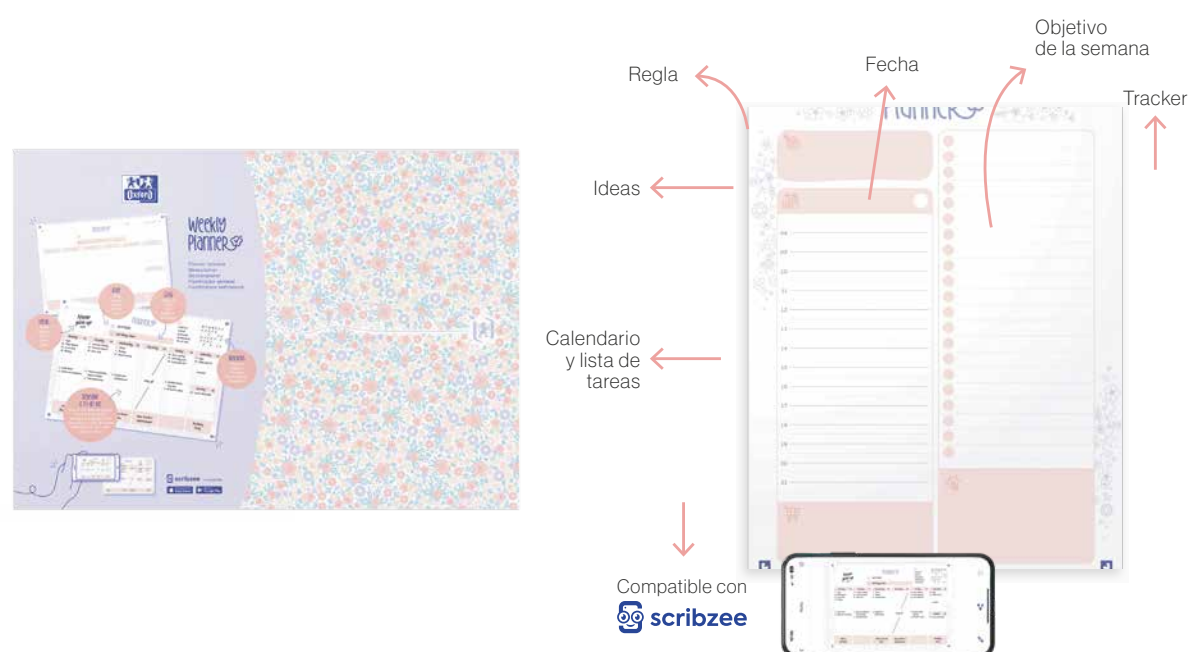

Espiral

Tapa blanda con tacto suave

Adhesivo informativo

A5

REFERENCIA	COLORES	PAQ/CAJA	
400186600	Violeta	10/40	<b>NUEVO</b>

PLANNER SEMANAL ENCOLADO

Tapa blanda - 60 hojas

Las hojas se arrancan fácilmente