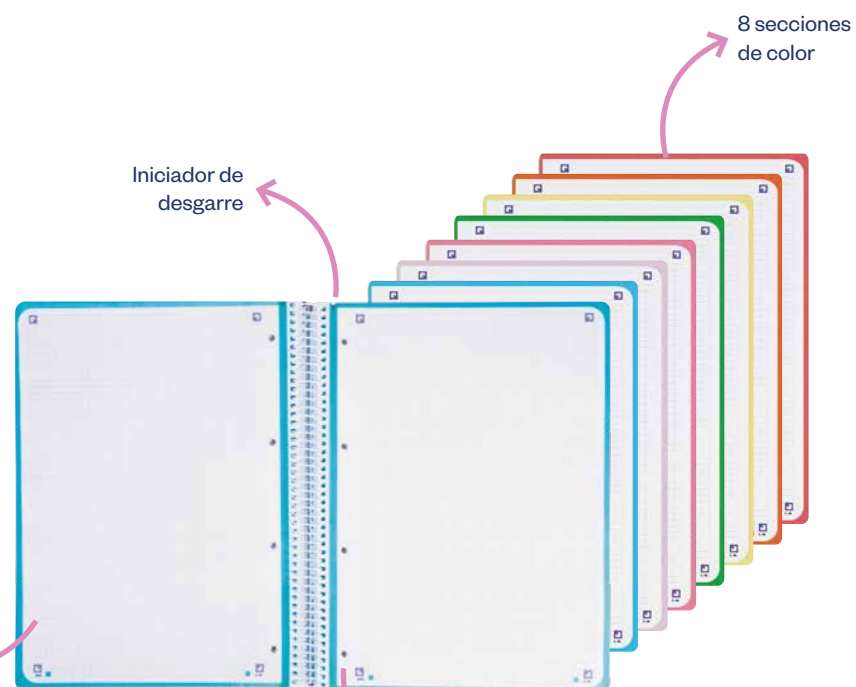

NUEVO

EUROPEANBOOK 8 LIVE & GO  
Tapa de plástico opaco - 160 hojas

AZUL MARINO    AQUA    VERDE SAFARI    MALVA    SANDÍA

AMARILLO PASTEL    MENTA PASTEL    AZUL PASTEL    MALVA PASTEL    ROSA PASTEL

NEGRO