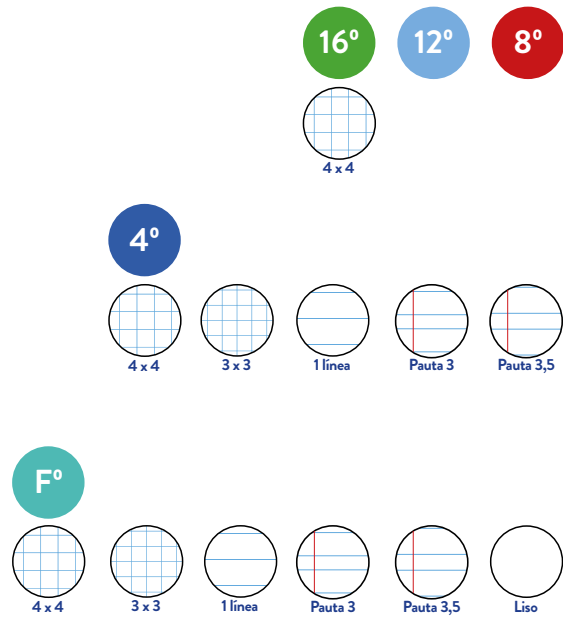

CUADERNOS
Tapa blanda - 80 hojas

REFERENCIA	FORMATO	RAYADO	COLORES TAPAS	ESPIRAL	PAQ/CAJA
100302803	16°	4x4	[Color palette]	[Spiral icon]	10/80
100302775	12°				
100302802	8°				

REFERENCIA	RAYADO	COLORES TAPAS	ESPIRAL	PAQ/CAJA
100430103	4x4 c/m	[Color palette]	[Spiral icon]	10/80
100430111	3x3 c/m			
100430104	1 línea c/m			
100430109	Pauta 3 c/m			
100430112	Pauta 3,5 c/m			

REFERENCIA	RAYADO	COLORES TAPAS	ESPIRAL	PAQ/CAJA
100430102	4x4 c/m	[Color palette]	[Spiral icon]	10/40
100430110	3x3 c/m			
100430107	1 línea c/m			
100430106	Pauta 3 c/m			
100430113	Pauta 3,5 c/m			
100430100	Liso			

CUADERNOS
Tapa dura - 80 hojas

REFERENCIA	HOJAS	RAYADO	COLORES TAPAS	ESPIRAL	PAQ/CAJA
100430081	80	4x4 c/m	[Color palette]	[Spiral icon]	5/70
100430070		1 línea c/m			
100430071		Pauta 3 c/m			

REFERENCIA	HOJAS	RAYADO	COLORES TAPAS	ESPIRAL	PAQ/CAJA
100430066	80	4x4 c/m	[Color palette]	[Spiral icon]	5/35
100430083		3x3 c/m			
100430068		1 línea c/m			
100430069		Pauta 3 c/m			
100430064		Liso			

CUADERNOS OFICINA
Tapa blanda - 80 hojas

REFERENCIA	RAYADO	COLORES TAPAS	ESPIRAL	PAQ/CAJA
100430027	4x4	Azul	[Spiral icon]	10/80
100430028	Liso			

REFERENCIA	RAYADO	COLORES TAPAS	ESPIRAL	PAQ/CAJA
100430030	4x4	Azul	[Spiral icon]	10/40
100430029	Liso