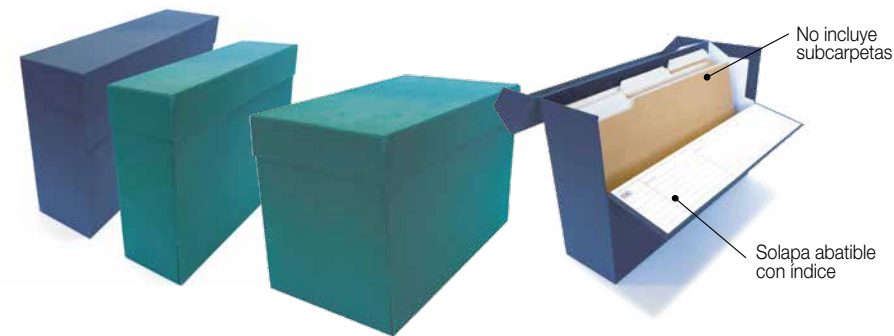

CAJAS DE TRANSFERENCIA

- Cartón forrado con tela Geltex
- Con tapa protectora y solapa abatible para facilitar el acceso

F°
Lomo 10
264 x 396 x 106 mm

REFERENCIA	LOMO	COLOR	CAJA
100580261	100 mm	■ Azul	3
100580262		■ Verde	

F°
Lomo 20
283 x 395 x 205 mm

REFERENCIA	LOMO	COLOR	CAJA
100580265	200 mm doble fondo	■ Verde	2