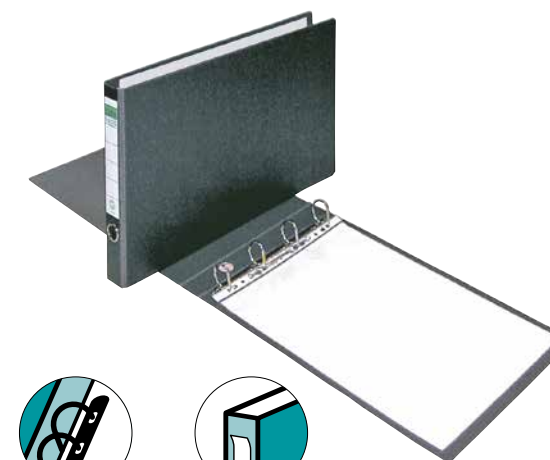

CARPETAS DE ANILLAS CARTÓN COMPACTO

Con compresor

Etiqueta adhesiva

A3
apaisado
315 x 470 mm

REFERENCIA	ANILLAS	LOMO	COLOR	UDS/CAJA
100580230	4 D x 35 mm	50 mm		25