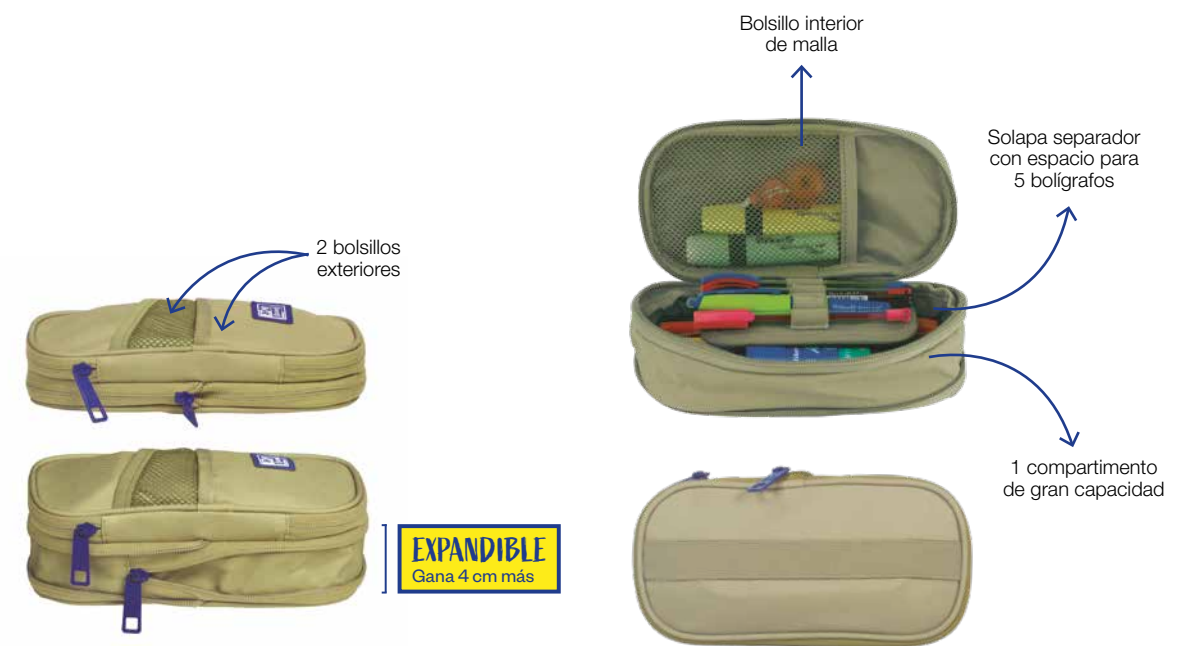

ESTUCHES KANGOO YOUNG PROOF B-MAX
22 x 11 x 2/6 cm

REFERENCIA	MATERIAL	COLORES	PAQ/CAJA
400184765	Poliéster reciclado	■ Negro	5/20
400184764		■ Azul Marino	
400184761		■ Verde Safari	
400184763		■ Ice Mint	
400184762		■ Lavanda	
400195194		■ Peach	
400184760		■ ■ ■ ■ ■ ■ ■ ■ ■ ■ ■ ■	

NUEVO