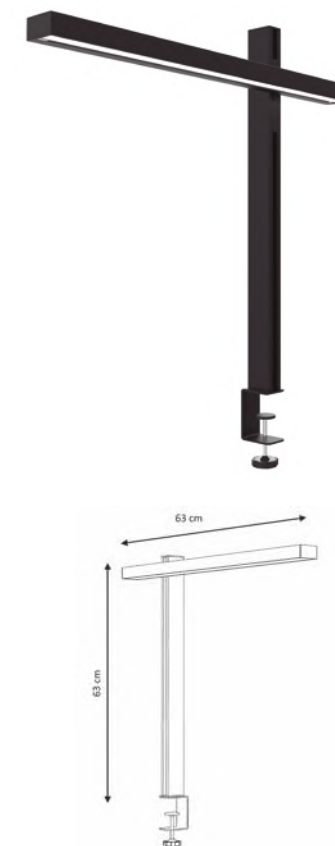

TERRA

LUMEN	CONSUMO	IRC	T° COLOR	VIDA ÚTIL
680 lm	7 W	83	3500 K	40.000 h

REFERENCIA	COLORES
400077409	Gris metalizado

JAZZ

Ver video

LUMEN	CONSUMO	IRC	T° COLOR	VIDA ÚTIL
997 lm	13 W	82	2800 K 3800 K 4900 K	35.000 h

REFERENCIA	COLORES
400093836	Gris metalizado

STRATA

LUMEN	CONSUMO	IRC	T° COLOR	VIDA ÚTIL
2046 lm	19 W	>81	3000 K a 6000 K	50.000 h

REFERENCIA	COLORES	NUEVO
400124562	Negro	NUEVO

ZENITH

LUMEN	CONSUMO	IRC	T° COLOR	VIDA ÚTIL
1300 lm	11,5 W	82	3000 K a 6500K	30.000 h

REFERENCIA	COLORES	NUEVO
400188588	Negro	NUEVO

Aluminio