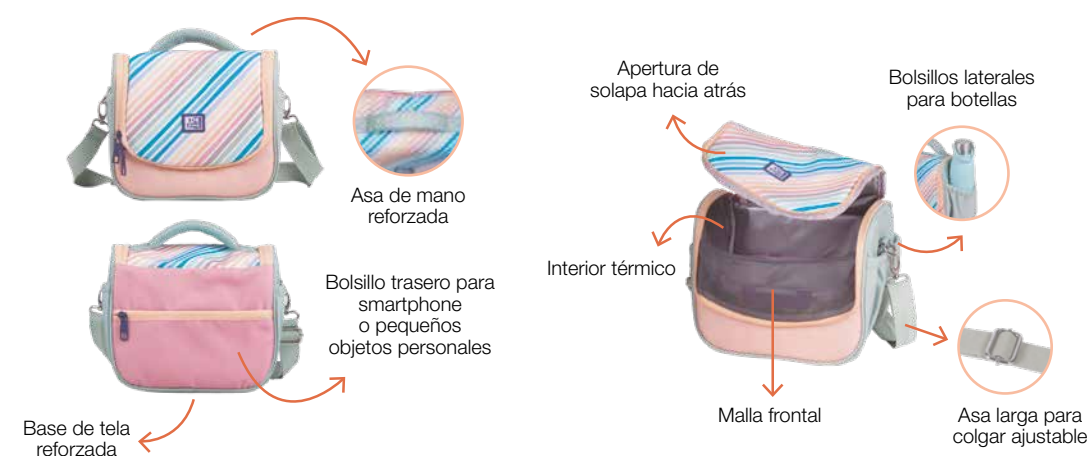

20 x 5 x 11 cm

1 Cremallera

REFERENCIA	MATERIAL	COLORES	PAQ
400182980	Poliéster + Nylon Recicladados		4

BOLSA ISOTÉRMICA COLORBLOCK

1 compartimento y 3 bolsillos

MODELO 1

MODELO 2

3 Bolsillos