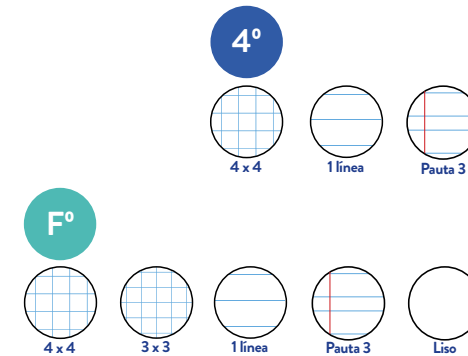

CUADERNOS  
Tapa dura - 80 hojas

\*Cambio progresivo de diseño

REFERENCIA	HOJAS	RAYADO	COLORES TAPAS	ESPIRAL	PAQ/CAJA
100430081	80	4x4 c/m	[Color palette]	[Spiral icon]	5/70
100430070		1 línea c/m			
100430071		Pauta 3 c/m			