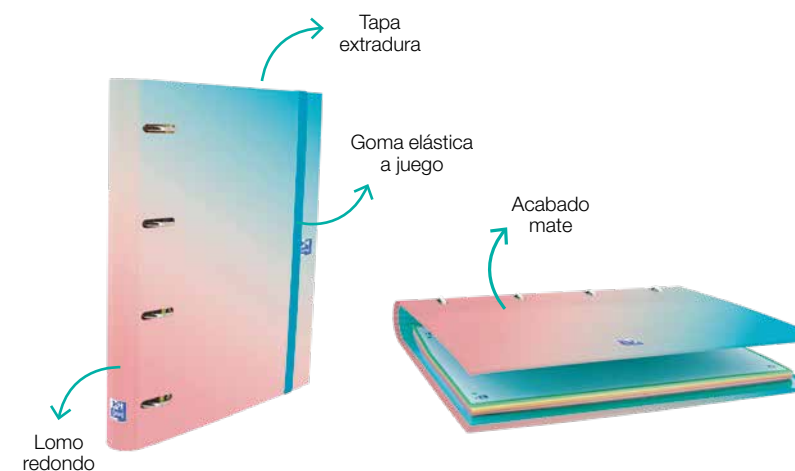

EUROPEANBINDER GRADIENT

Tapa extradura acabado mate

OCEAN

SUNSET

SPACE

Lomo redondo

Guarda a juego

Incluye recambio