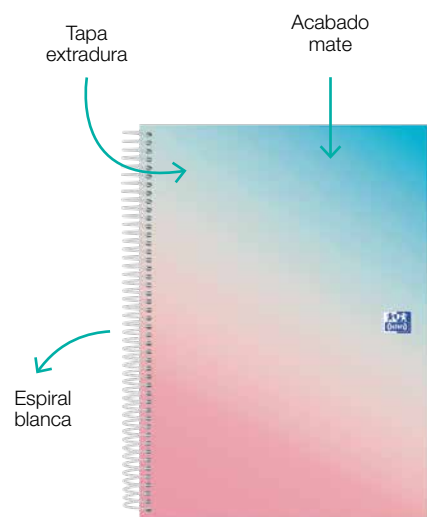

**NUEVO**

EUROPEANBOOK MULTIASIGNATURA GRADIENT

Tapa extradura acabado mate - 120 hojas

OCEAN

SUNSET

SPACE

Secciones de color para clasificar

Rayado enmarcado