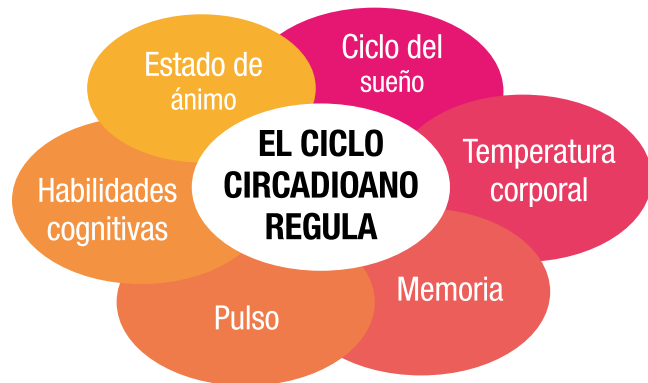

Esta regulación de la iluminación estabiliza el ciclo circadiano, lo que se traduce en un mayor bienestar, mejorando la calidad del sueño, así como la productividad durante el día.