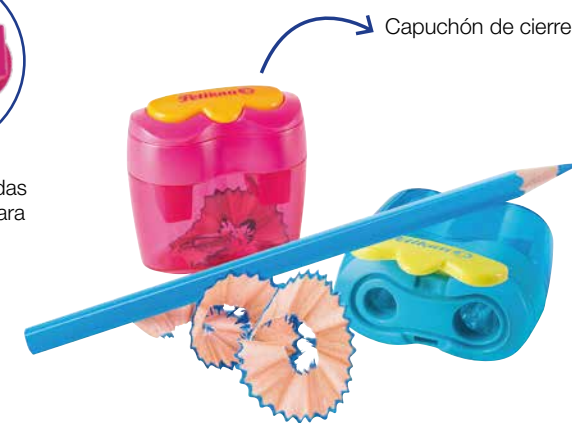

Capuchón de cierre