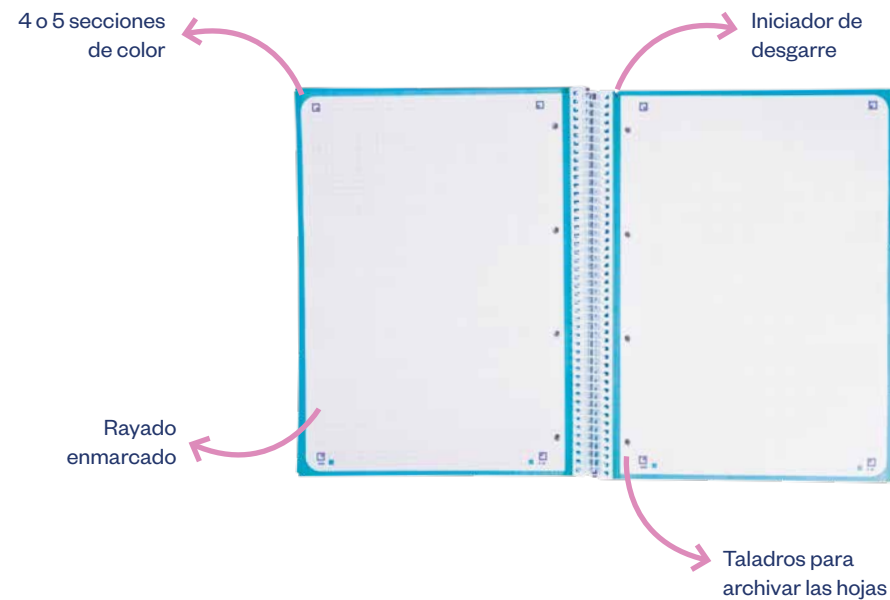

## COMPLEMENTOS A4+

PIZARRA CON

BOLSA PORTA DOCUMENTOS CON HORARIO SEMANAL

\* Cambio progresivo de especificaciones

REFERENCIA	RAYADO	COLORES TAPAS	COLORES RECUADRO	ESPIRAL	PAQ/CAJA
100430568	5x5		4 Vivos		5/20