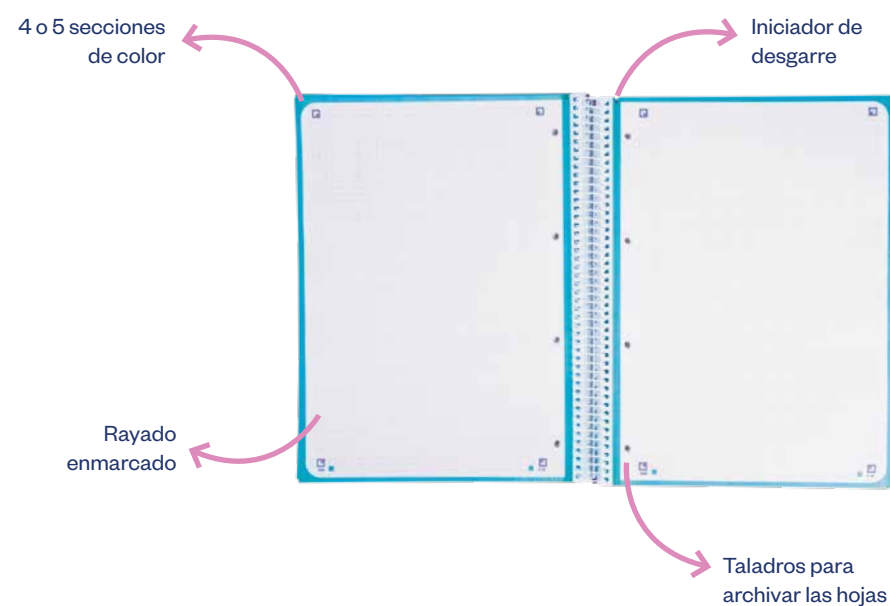

REFERENCIA	RAYADO	COLORES TAPAS	COLORES RECUADRO	ESPIRAL	PAQ/CAJA
400159033*	5x5	■ ■ ■ ■ ■	4 Vivos 🌈	🌀	5/20

* Cambio progresivo de colores