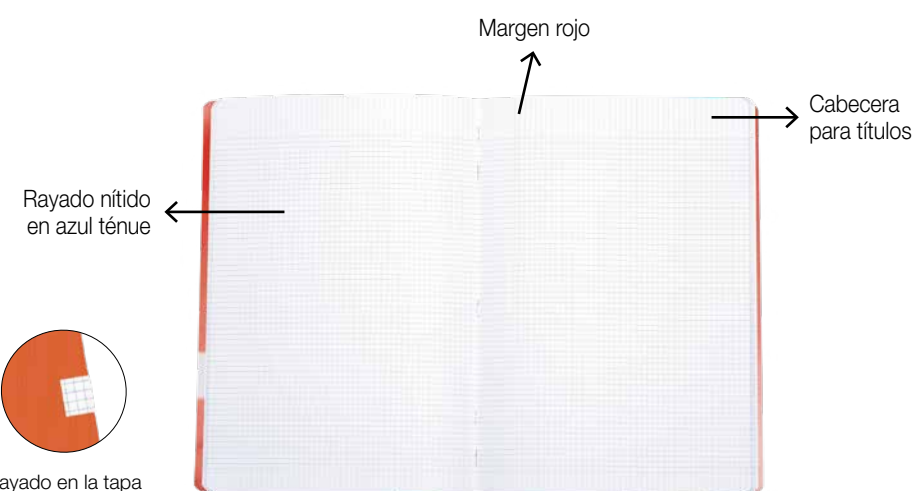

LIBRETAS GRAPADAS
Amplia variedad de rayados y gamas

Rayado en la tapa