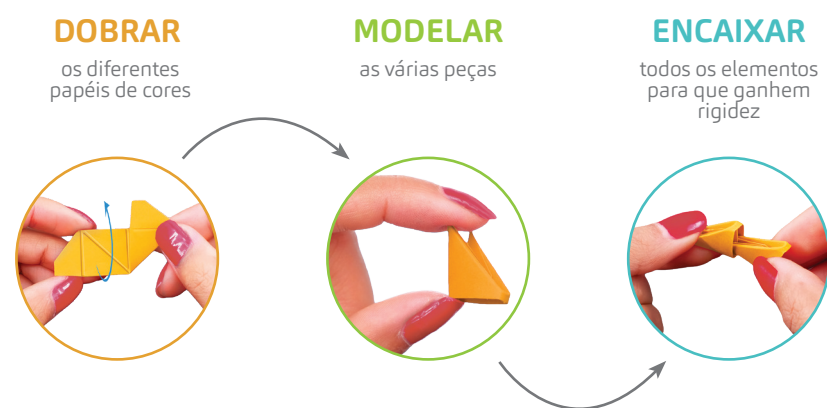

[Oxford.Generation](https://www.youtube.com/channel/UCOxford.Generation)

400181344

Com a pandemia entendemos a importância do **mindfulness** como ferramenta para cuidar da saúde mental.

Vários estudos demonstram que algumas manualidades são ferramentas muito benéficas para o por em prática, entre elas o **origami**.

Esta **arte japonesa centenária** consiste em dobrar folhas de papel para criar figuras divertidas e coloridas.

Apresenta:

Kits para fazer esculturas de origami em 3 dimensões.

Há figuras de diferentes tamanhos e níveis de dificuldade que podem converter-se em bonitos elementos de decoração.

Dobrar de forma repetitiva os diferentes papéis que compõem a escultura favorece a **concentração** e a **psicomotricidade fina**.

Assim que todos os elementos estejam prontos, poderás montar a figura seguindo um **video tutorial** com os diferentes passos.

Sem necessidade de utilizar cola

Pequeno

Nível de dificuldade

CARACOL

Nível de dificuldade

CAMALEÃO

Médio

Nível de dificuldade