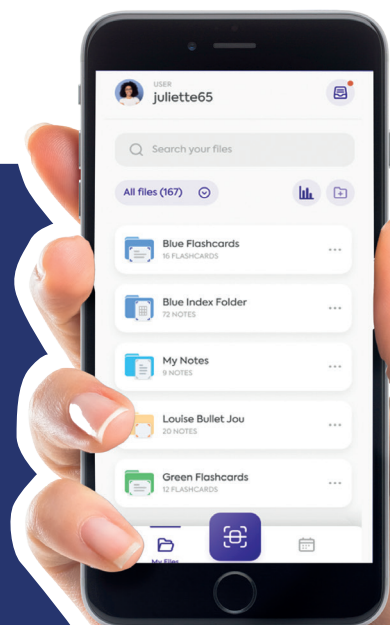

CÓDIGO	FORMATO	INTERIOR	PÁG.	CAIXA
400184487	12x18	Semanal	128	20

OXFORD SCHOOL TOUCH

Acabamento aveludado

CÓDIGO	FORMATO	INTERIOR	PÁG.	CAIXA
400184486	12x18	Semanal	128	20

OXFORD & YOU

Acabamento mate

CÓDIGO	FORMATO	INTERIOR	PÁG.	CAIXA
400184488	12x18	Semanal	128	20

AGENDAS ESCOLARES

24-25

Compatível com a app gratuita SCRIBZEE

Abertura a 180°

COM A OXFORD OS TEUS COMPROMISSOS TÊM PODERES DIGITAIS

- 1 Assinala o quadrado diário na tua agenda física
- 2 Abre a app SCRIBZEE no teu telemóvel e clica no botão azul
- 3 Foca as marcas SCRIBZEE nos cantos das folhas da agenda nos círculos do teu ecrã e digitaliza
- 4 A página digitalizada aparece no teu calendário SCRIBZEE e podes criar alertas, associar documentos ou estados

DESCOBRE OS CADERNOS OXFORD COMPATÍVEIS

CAIXA READY TO SELL

Remova pelo microperfurado a parte azul da caixa e exponha facilmente as novas agendas