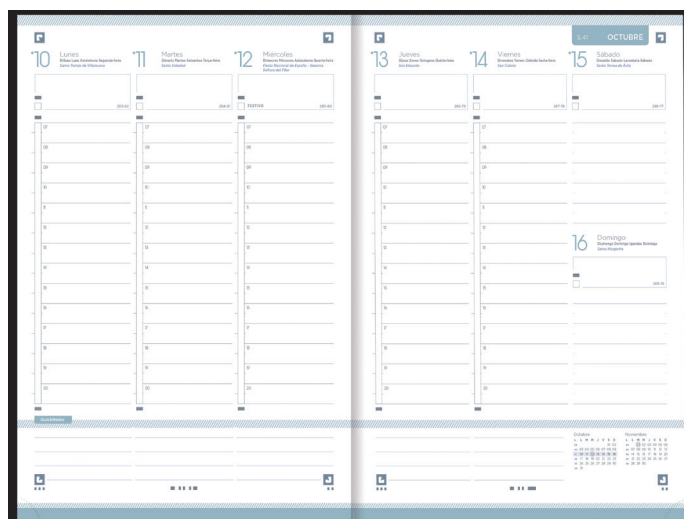

A5

DÍA PÁGINA

**INTERIOR
RENOVADO**

**SÁBADO Y DOMINGO
UN DÍA POR PÁGINA**

A5

SEMANA VISTA

REFERENCIA	DISTRIBUCIÓN	FORMATO	PÁGINAS	IDIOMAS	COLORES PAQ CAJA	EAN
400165875	DÍA PÁGINA	A5 (15x21cm)	384	CASTELLANO Catalán - Gallego - Vasco - Portugués	● 5 20	8 427291 039236
400165876	DÍA PÁGINA	A5 (15x21cm)	384	CASTELLANO Catalán - Gallego - Vasco - Portugués	● 5 20	8 427291 039274
400165877	DÍA PÁGINA	A5 (15x21cm)	384	CASTELLANO Catalán - Gallego - Vasco - Portugués	● 5 20	8 427291 039311
400165878	DÍA PÁGINA	A5 (15x21cm)	384	CATALÁN Castellano - Gallego - Vasco - Portugués	● 5 20	8 427291 039359
400165879	SEMANA VISTA	A5 (15x21 cm)	144	CASTELLANO Catalán - Gallego - Vasco - Portugués	● 5 20	8 427291 039397