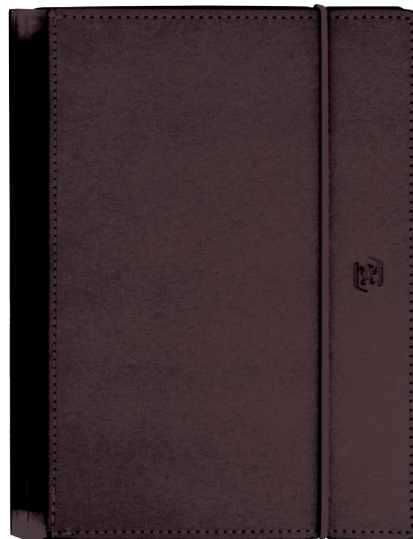

MY FAB'

OPTIK®
PAPER 
La tinta no traspasa

SCRIBZEE

**NUEVO
COLOR**

Tapas removibles

Recambios disponibles

A5

DÍA PÁGINA | SEMANA VISTA