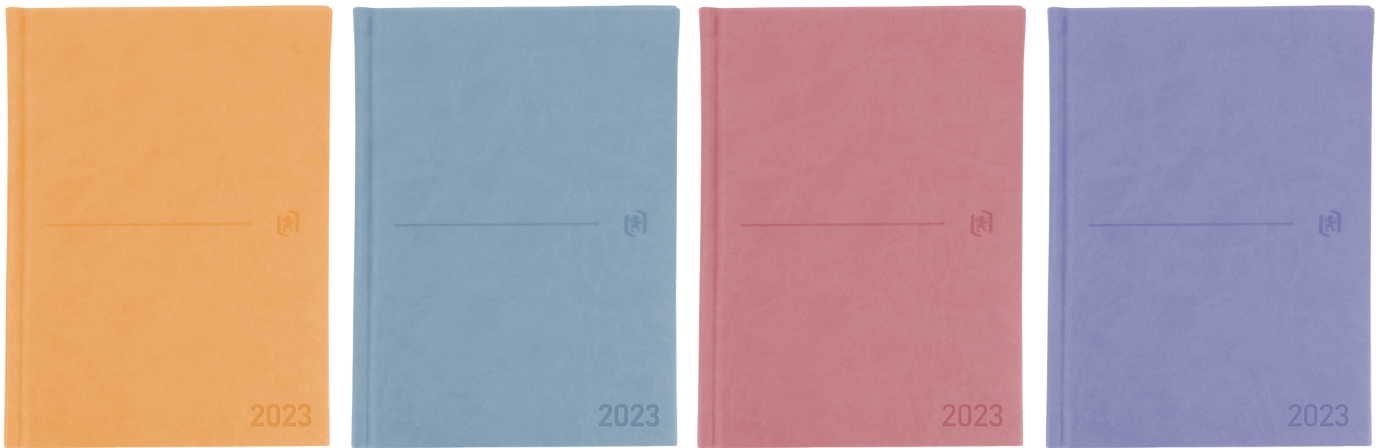

MODERN

Tapas acolchadas

A5 DÍA PÁGINA SEMANA VISTA

Logo estampado en la tapa

Año estampado en la tapa

Ergonomía: sistema de encuadernación que permite la apertura en plano. Fácil escritura.

A5

DÍA PÁGINA