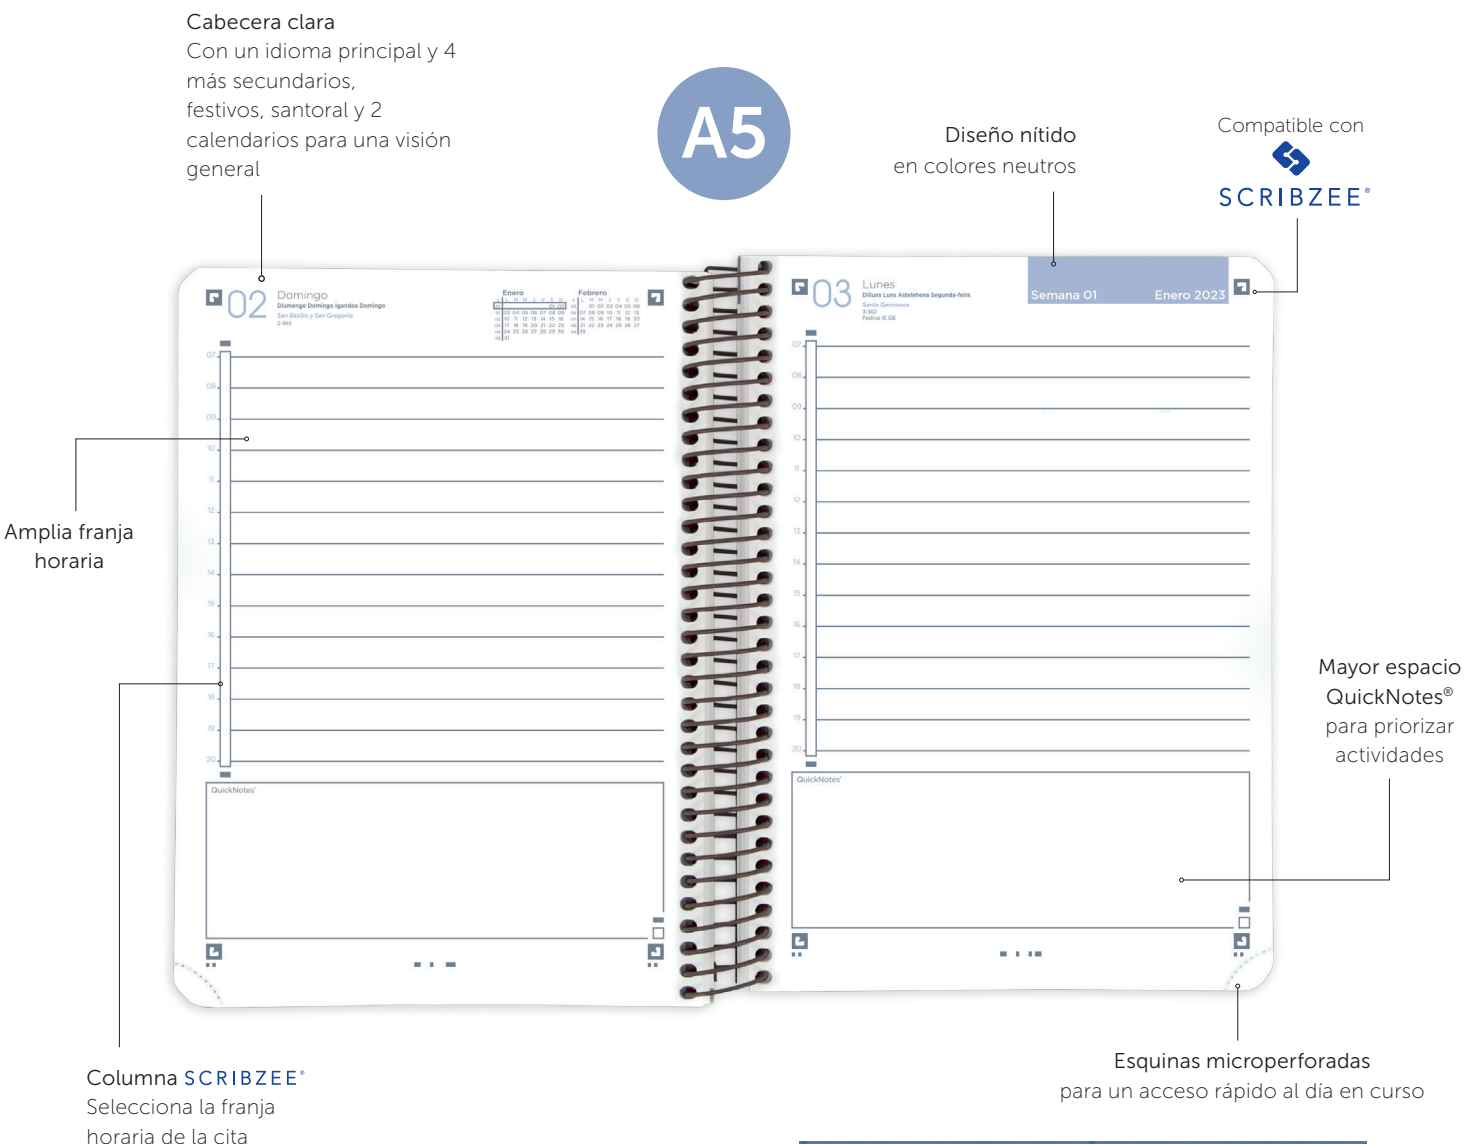

DÍA PÁGINA

Para los que necesitan espacio para anotar todas sus tareas día a día.
Amplio espacio para notas en la parte inferior.

Disponible también en opción cosida.

**SÁBADO Y DOMINGO
UN DÍA POR PÁGINA**