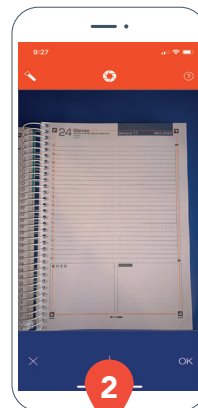

ACCESSIBLE

Encuentra y conserva toda tu información en la nube

PRÁCTICA

Encuentra todos tus escaneos para poder editarlos y clasificarlos.

COMPLETA

Puedes crear recordatorios para no olvidarte de nada, compartirlos con los interesados, importar imágenes para completar tus notas y crear carpetas para organizar todo.

¡Descarga la aplicación!

¿Cómo funciona?

Anota tus citas en tu agenda OXFORD y dibuja líneas en el margen desde el inicio al final de tus citas.

NOVEDAD

Existe la posibilidad de usar 2 agendas SCRIBZEE® al mismo tiempo,

para los pluriactivos. Puedes consultar cada agenda de manera independiente desde tu smartphone. Su información no se mezcla.

Para empezar, pulsa sobre el icono ESCANEAR.

Escanea la página de tu agenda ajustando los 4 puntos de referencia.

La página escaneada de la agenda da acceso al calendario SCRIBZEE®. Para acceder a él pulsa sobre el calendario.

- 5 Fecha de hoy
- 5 Fecha de hoy cuando se selecciona otra fecha
- 20 Fecha del día seleccionado
- Cita anotada en una página de la agenda
- Alerta asignada
- Página escaneada