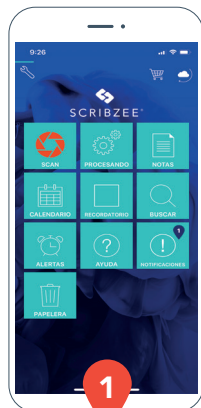

ACCESSIBLE

Encuentra y conserva toda tu información en la nube

PRÁCTICA

Encuentra todos tus escaneos para poder editarlos y clasificarlos.

COMPLETA

Puedes crear recordatorios para no olvidarte de nada, compartirlos con los interesados, importar imágenes para completar tus notas y crear carpetas para organizar todo.

¡Descarga la aplicación!

¿Cómo funciona?

Anota tus citas en tu agenda OXFORD y dibuja líneas en el margen desde el inicio al final de tus citas.

NOVEDAD

Existe la posibilidad de usar 2 agendas SCRIBZEE® al mismo tiempo,

para los pluriactivos. Puedes consultar cada agenda de manera independiente desde tu smartphone. Su información no se mezcla.

Para empezar, pulsa sobre el icono ESCANEAR.

Escanea la página de tu agenda ajustando los 4 puntos de referencia.

La página escaneada de la agenda da acceso al calendario SCRIBZEE®. Para acceder a él pulsa sobre el calendario.

- 5 Fecha de hoy
- 5 Fecha de hoy cuando se selecciona otra fecha
- 20 Fecha del día seleccionado
- Cita anotada en una página de la agenda
- Alerta asignada
- Página escaneada