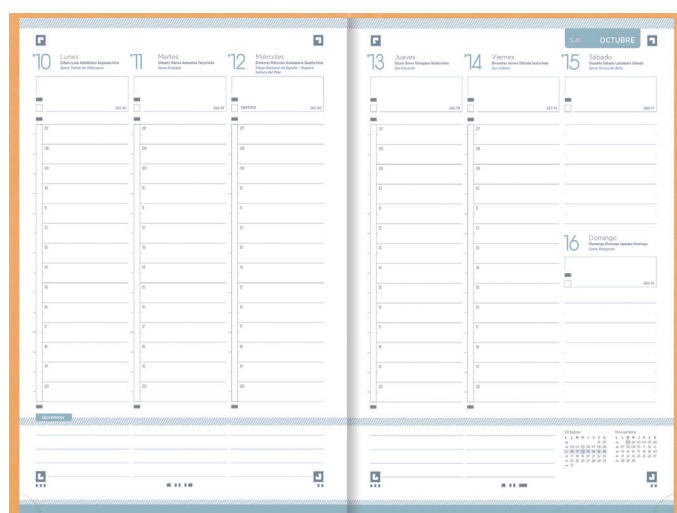

MODERN

Tapas acolchadas

A5 DÍA PÁGINA SEMANA VISTA

Logo estampado en la tapa

Año estampado en la tapa

Ergonomía: sistema de encuadernación que permite la apertura en plano. Fácil escritura.

A5

DÍA PÁGINA