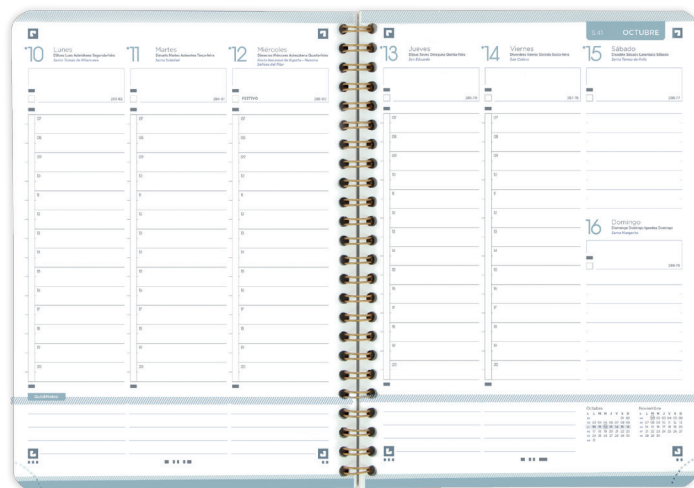

A5

DÍA PÁGINA

**INTERIOR
RENOVADO**

**SÁBADO Y DOMINGO
UN DÍA POR PÁGINA**

A5

SEMANA VISTA

REFERENCIA	DISTRIBUCIÓN	FORMATO	PÁGINAS	IDIOMAS	COLORES	PAQ	CAJA	EAN
400165907	DÍA PÁGINA	A5 (15x21 cm)	384	CASTELLANO Catalán - Gallego - Vasco - Portugués		5	10	
400165909	SEMANA VISTA	A5 (15x21 cm)	128	CASTELLANO Catalán - Gallego - Vasco - Portugués		5	15