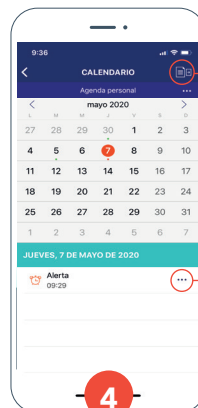

¡Descarga la aplicación!

¿Cómo funciona?

Anota tus citas en tu agenda OXFORD y dibuja líneas en el margen desde el inicio al final de tus citas.

NOVEDAD

Existe la posibilidad de usar 2 agendas SCRIBZEE® al mismo tiempo,

para los pluriactivos. Puedes consultar cada agenda de manera independiente desde tu smartphone. Su información no se mezcla.

Para empezar, pulsa sobre el icono ESCANEAR.

Escanea la página de tu agenda ajustando los 4 puntos de referencia.

La página escaneada de la agenda da acceso al calendario SCRIBZEE®. Para acceder a él pulsa sobre el calendario.

- 5 Fecha de hoy
- 5 Fecha de hoy cuando se selecciona otra fecha
- 20 Fecha del día seleccionado
- Cita anotada en una página de la agenda
- Alerta asignada
- Página escaneada

Consulta, modifica y comparte tus citas.

- Hojea de izquierda a derecha las páginas escaneadas
- Alertas
- Cita procedente de una página de la agenda
- Visualizar una alerta o una cita
- Borrar una alerta o una cita