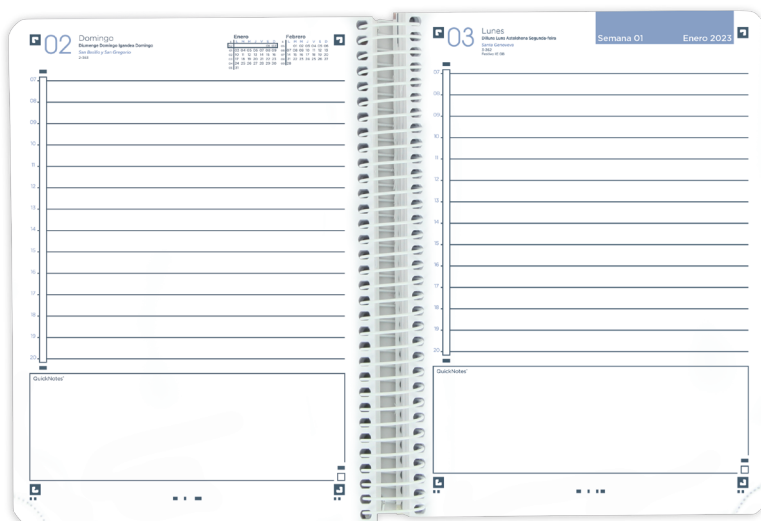

A5

DÍA PÁGINA

INTERIOR
RENOVADO

SÁBADO Y DOMINGO
UN DÍA POR PÁGINA

REFERENCIA	DISTRIBUCIÓN	FORMATO	PÁGINAS	IDIOMAS	COLORES	PAQ	CAJA	EAN
400165906	DÍA PÁGINA	A5 (15x21 cm)	384	CASTELLANO Catalán - Gallego - Vasco - Portugués		5	10	8 427291 039670