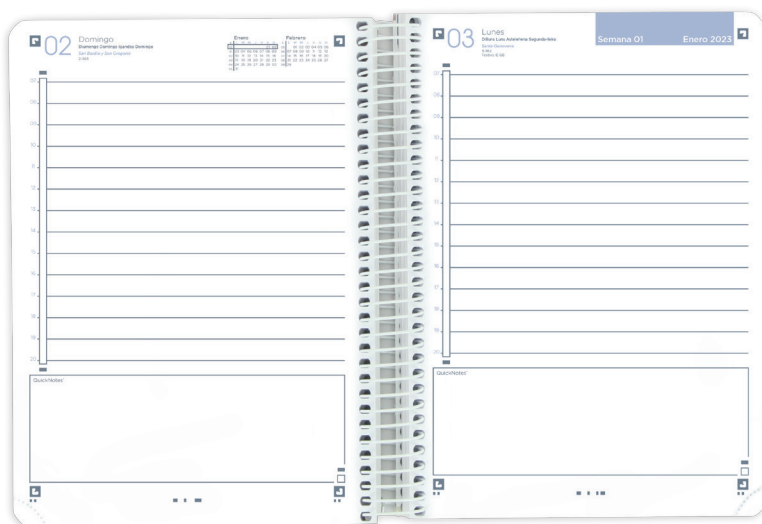

LIVE & GO

Tapas de plástico opaco

**NUEVA
COLECCIÓN**

A5

DÍA PÁGINA

Espiral blanca con cierre de seguridad coil-lock

Apertura total

Cantos romos