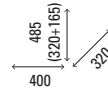

RESUMEN COLECCIÓN

COSIDAS