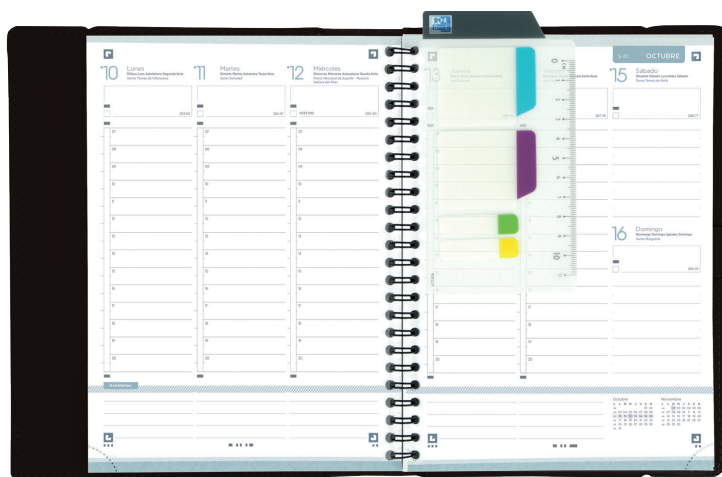

Apertura total

Soporte para bolígrafo

Cierre con goma:
confidencialidad

Regla marcador
de página móvil

Funda PVC para
guardar tarjetas y
documentos

A5

DÍA PÁGINA

**INTERIOR
RENOVADO**