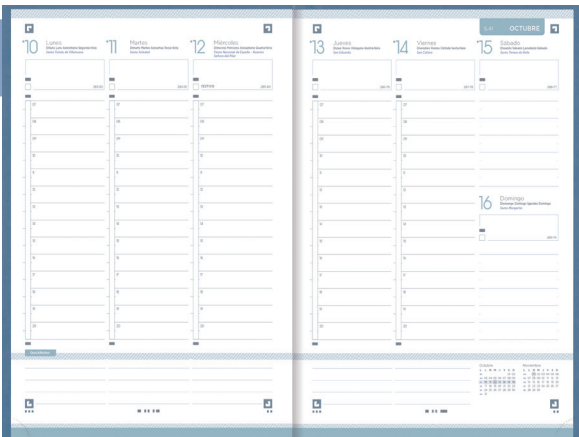

DÍA PÁGINA

Para los que necesitan espacio para anotar todas sus tareas día a día.
Amplio espacio para notas en la parte inferior.

Disponible también en opción cosida.

**SÁBADO Y DOMINGO
UN DÍA POR PÁGINA**

**INTERIOR
RENOVADO**

SEMANA VISTA

Para los que buscan una disposición para poder visualizar rápidamente la semana al completo.

OPTIK®
PAPER 
La tinta no traspasa

A5

Columnas anchas mucho espacio para anotar citas y tareas

Espacio para anotar lo más importante del día

Diseño nítido en colores neutros

Compatible con **SCRIBZEE®**

Cuadro **SCRIBZEE®** Para crear una cita de día completo

Columna **SCRIBZEE®** Selecciona la franja horaria de la cita

Esquinas microperforadas para un acceso rápido a la semana en curso

Espacio **QuickNotes®** para priorizar actividades

2 calendarios para una visión a largo plazo

Disponible también en opción cosida.

CLASSIC