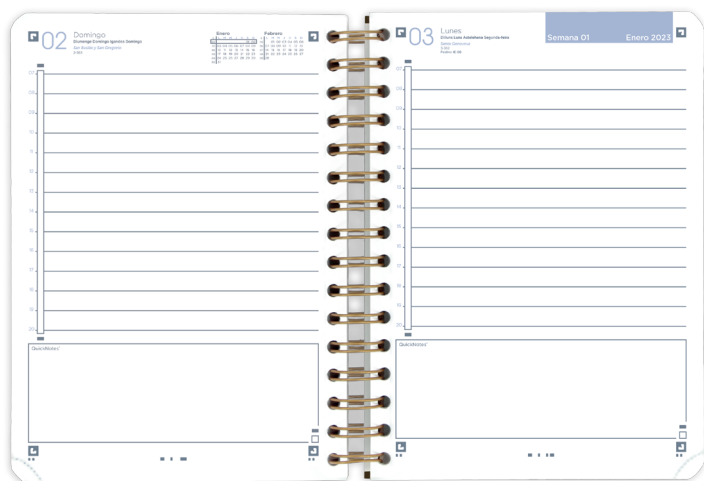

A5

DÍA PÁGINA

**INTERIOR
RENOVADO**

**SÁBADO Y DOMINGO
UN DÍA POR PÁGINA**

A5

SEMANA VISTA

REFERENCIA	DISTRIBUCIÓN	FORMATO	PÁGINAS	IDIOMAS	COLORES	PAQ	CAJA	EAN
400165907	DÍA PÁGINA	A5 (15x21 cm)	384	CASTELLANO Catalán - Gallego - Vasco - Portugués		5	10	
400165909	SEMANA VISTA	A5 (15x21 cm)	128	CASTELLANO Catalán - Gallego - Vasco - Portugués		5	15