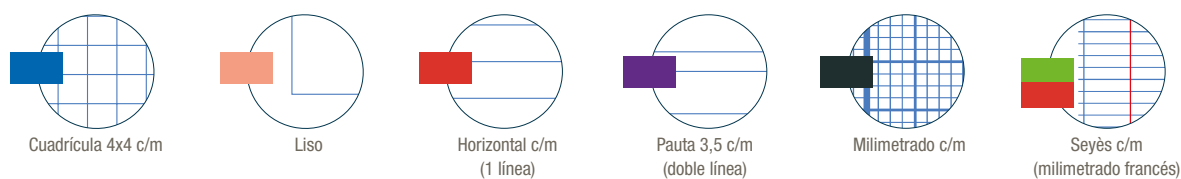

RAYADOS

4° **100** hojas

REFERENCIA	PRESENTACIÓN	RAYADO	COLORES TAPAS	TALADROS	PAQ/CAJA
100430206	Paquete de hojas sueltas	4x4 c/m		4	1/50

A4 **100** hojas **120** hojas **250** hojas

REFERENCIA	PRESENTACIÓN	RAYADO	HOJAS	COLORES TAPAS	TALADROS	PAQ/CAJA	
400058179	Paquete de hojas sueltas	4x4 c/m	100+20		4	1/20	PROMO
400119437			200+50			1/10	PROMO
100430209		liso		1/25			
100430210		1 línea c/m					
100430211		pauta 3,5 c/m					
100430212*		milimetrado c/m					
100105679	Cajita hojas simples	seyès c/m		9	5/20	LF	
100105681	Cajita hojas dobles	seyès c/m				LF	

* Hasta fin de existencias

F° **100** hojas

REFERENCIA	PRESENTACIÓN	RAYADO	COLORES TAPAS	TALADROS	PAQ/CAJA
100430207	Paquete de hojas sueltas	4x4 c/m		16	1/25