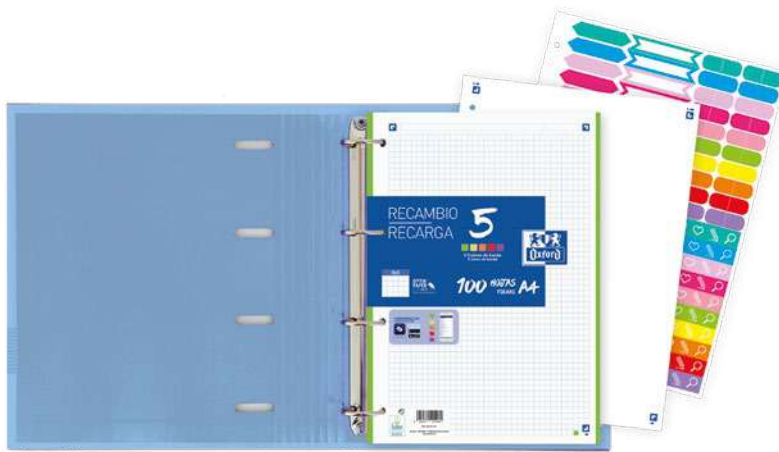

Europeanbinder A5+: un formato compacto ideal para archivar esquemas, recetas, etc.

EUROPEANBINDERS OXFORD & YOU – Carpetas de anillas con recambio y complementos

Tapa extradura con pelliculado mate

Complementos incluidos en la carpeta