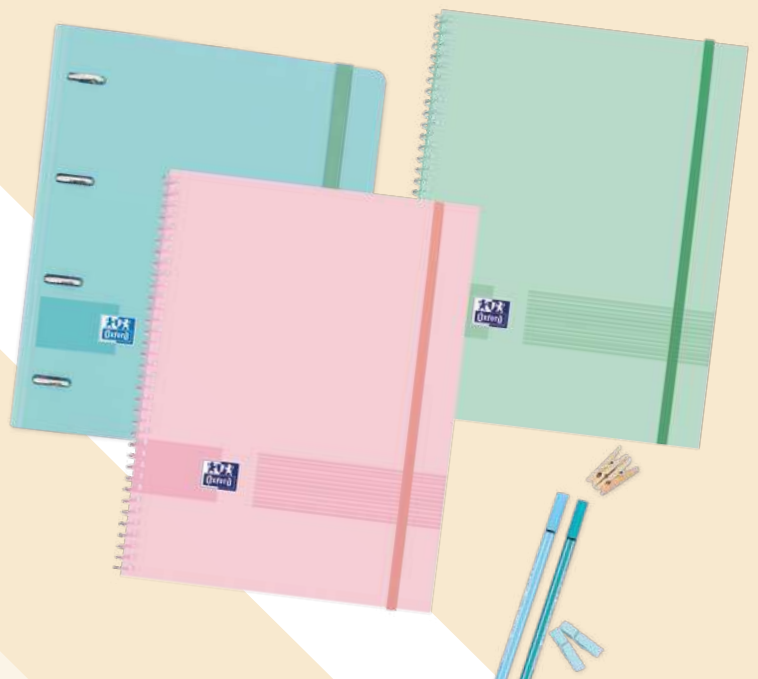

Con bolsa portadocumentos en la tapa

Con recambio 5 100 hojas colores pastel

Caja con bandeja expositora (10 unidades)

Caja con bandeja expositora (10 unidades)

Etiqueta identificativa

Cierre con goma elástica a juego

PROMO

Diseño minimalista con colores de moda
Tapas extraduras con acabado mate

Nómada y elegante, para los estudiantes exigentes
Tapas de plástico opaco de máxima resistencia

BLOCS DIBUJO

- Papel artístico de alta calidad 130 gr, color natural
- Papel de superficie rugosa, muy versátil, ideal tanto para lápiz, como pastel, rotuladores o tinta
- Permite líneas gruesas y finas y efectos de sombras
- Tapa blanda frontal y contratapa rígida blanca contracolada de gran calidad