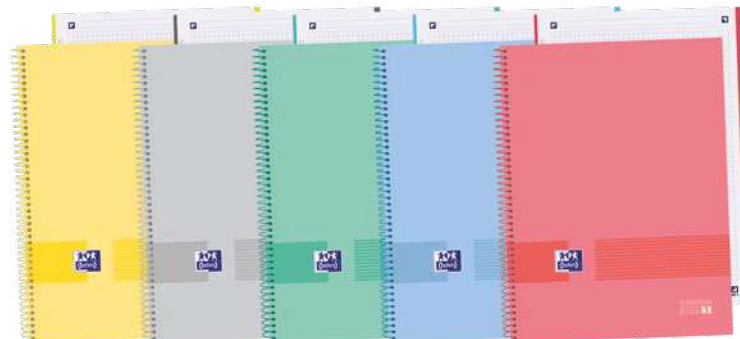

* Cambio progresivo a W&E

AHORA CON

Pizarra blanca en el interior de las dos tapas

EUROPEANBOOK 1 OXFORD & YOU – Tapa extradura acabado mate

- Acabado mate
- Colores exclusivos

Liso
sin banda color

Espiral
blanca