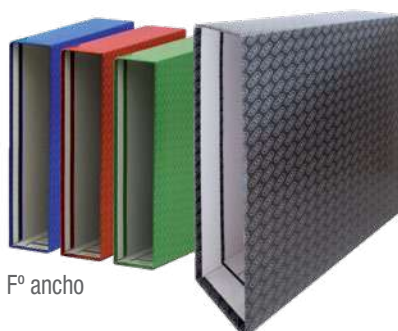

CAJETINES PARA ARCHIVADORES Y CARPETAS

- Se suministran desmontados
- Compatibles con archivadores y carpetas de anillas

A4 ancho

Cajetín de doble cartón microcanal Plastificado

F° ancho

A3 apaisado

A4
325 x 290 mm