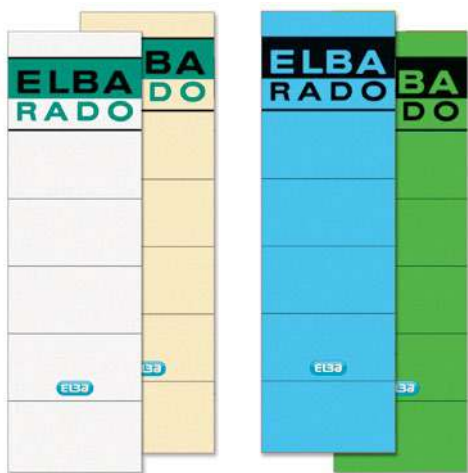

ETIQUETAS AUTOADHESIVAS

- Bolsas de 10 etiquetas
- Compatibles con archivadores y revisteros

**Estrechas
50 mm**

34x190 mm

REFERENCIA	PRESENTACIÓN	COLOR	UDS/CAJA
100420941	Bolsa de 10 u.	■ Beige	350 bolsas de 10

Anchas

**Anchas
80 mm**

58x190 mm

REFERENCIA	PRESENTACIÓN	COLOR	UDS/CAJA
100420952	Bolsa de 10 u.	■ Azul	100 bolsas de 10
100420948		■ Verde	
100420947		■ Blanco	250 bolsas de 10
100420953		■ Beige