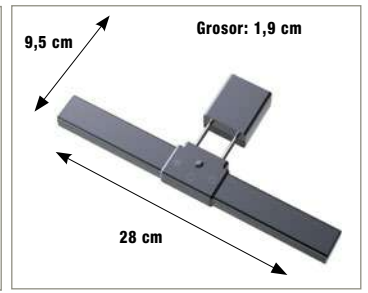

- **Illuminación a medida:** Variación táctil de la intensidad y temperatura de color (cálido, blanco y frío) para aumentar la concentración y el confort. La luz cálida promueve la relajación mientras que la luz fría te permite concentrarte y mejorar la eficiencia de tu trabajo.
- **Inteligente:** en función de la luz ambiental de su espacio de trabajo, esta lámpara adapta su luz para un mejor confort visual, gracias a su sensor de luminosidad.
- **Fácil de instalar:** Se adapta a cualquier grosor de pantalla de 0,5 a 3 cm.
- **Fuente de alimentación USB:** gracias a su conector USB y su cable de 1 m incluido, esta lámpara se enchufa en el puerto USB de un portátil, una pantalla, un adaptador de enchufe USB, un powerbank,...
- **Nómada:** compacta y ligera, ideal para acompañarte a todas partes en la oficina, en casa y en todos tus viajes.
- **Protección:** Estuche de transporte de algodón incluido.
- **Función de temporizador controlado:** se apagará automáticamente después de 40 minutos independientemente de la iluminación.