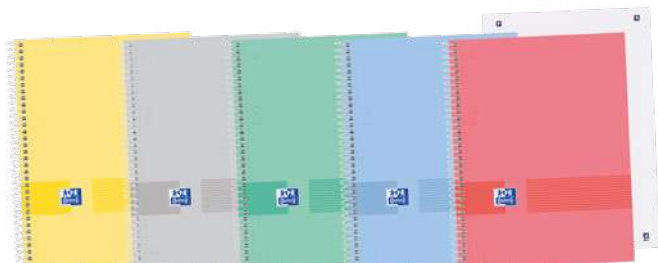

* Cambio progresivo a W&E

AHORA CON

Pizarra blanca en el interior de las dos tapas

EUROPEANBOOK 1 OXFORD & YOU – Tapa extradura acabado mate

- Acabado mate
- Colores exclusivos

Liso
sin banda color

Espiral
blanca