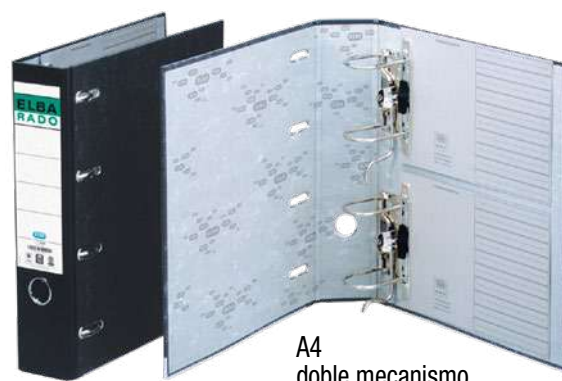

A4
doble mecanismo

A4
315 x 285 mm

Doble mecanismo

REFERENCIA	LOMO	COLOR	UDS/CAJA
100551836	Ancho 75mm	■ Negro	20