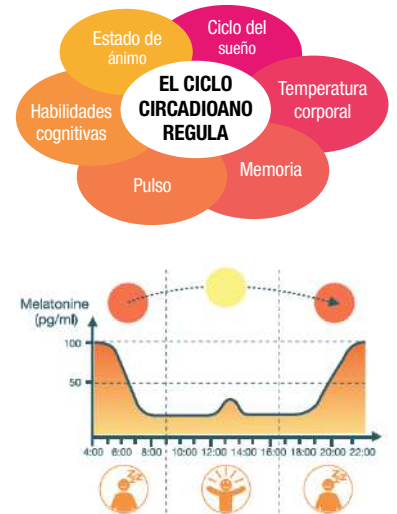

BENEFICIOS DE LA ILUMINACIÓN

Optimización del ciclo circadiano

La luz natural nos ayuda a mantenernos sanos y actúa sobre el ciclo circadiano. El Ciclo Circadiano regula nuestras pulsaciones y nuestra temperatura corporal, además de influir en el sueño, el humor y las habilidades cognitivas, entre otras.

La iluminación juega un papel importante sobre el ciclo circadiano, provocando la segregación de hormonas y actuando como reloj biológico. Una iluminación cálida con luz amarillenta fomenta la segregación de melatonina (la hormona del sueño) para un momento de relajación, mientras que una luz fría de color azul promueve la actividad cerebral, la concentración, haciendo disminuir los niveles de melatonina.

Esta regulación de la iluminación estabiliza el ciclo circadiano, lo que se traduce en un mayor bienestar, mejorando la calidad del sueño, así como la productividad durante el día.