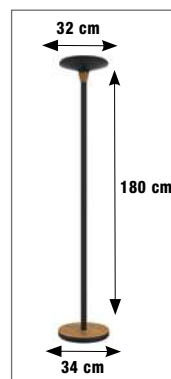

BALY BAMBOO

NUEVO

Atenuador
de intensidad de la luz

Luz cálida

REFERENCIA	COLORES
400140805	Bamboo

- **Fácil de usar:** su atenuador táctil de 3 intensidades ubicado en el mástil permite encontrar la iluminación más cómoda para leer, escribir y trabajar.
- **Producto eco diseñado:** el uso de una parte de bambú y de acero reciclable de alta calidad contribuye así a la preservación de los recursos naturales y a reducir nuestro impacto ambiental.
- **Diseño neo retro:** lámpara de pie de líneas sobrias, trendy y moderna gracias a la combinación de materiales tanto naturales (bambú) como industriales (metal).
- **Estabilidad:** base lastrada de 5 kg, garantiza una perfecta estabilidad de la lámpara en zonas de paso.
- **Distribución uniforme de la luz:** iluminación indirecta sin deslumbramiento, se beneficiará de una iluminación auxiliar de alta calidad.
- **Productos complementarios:** lámpara de pie perfectamente coordinada con la lámpara BAYA BAMBOO, el reloj PALMA BAMBOO y el perchero BORA BAMBOO

DELY

Luz cálida

REFERENCIA	COLORES
400050389	Negro

- **Fácil de usar:** su atenuador en el cable te permite encontrar la iluminación más cómoda para leer, escribir y trabajar.
- **Diseño suave y moderno:** su sutileza y líneas sobrias aportarán un aspecto moderno a tu oficina.
- **Longevidad:** la vida de sus LED se estima en más de 40.000 horas.
- **Distribución uniforme de la luz:** iluminación indirecta sin deslumbramiento, te beneficiarás de una iluminación de alta calidad.