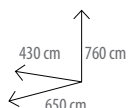

CARRO EXTENSIBLE - Metálico

NUEVO

- Reforzado para una máxima estabilidad
- 2 pisos: optimización del espacio
- Compatible con formatos A4, Fº y Fº prolongado
- Ruedas giratorias para mejor desplazamiento
- Parte inferior extraíble