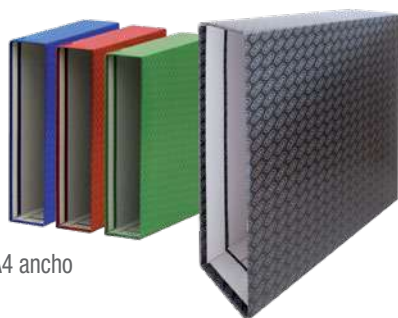

CAJETINES PARA ARCHIVADORES Y CARPETAS

- Se suministran desmontados
- Compatibles con archivadores y carpetas de anillas

Cajetín de doble cartón microcanal Plastificado