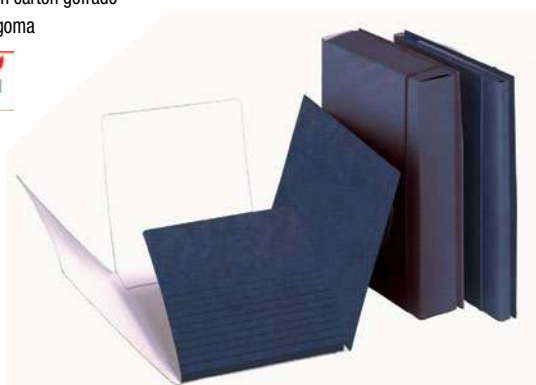

Gomas redondas negras

Rígida se mantiene de pie

Capacidad hasta 250 hojas

Se mantiene de pie

REFERENCIA	LOMO	SOLAPAS	COLOR	UDS/CAJA
100580255	25 mm	3 rígidas		12

CARPETAS DE PROYECTOS CON LOMO EXTENSIBLE

- Fabricado en cartón gofrado
- Cierre con goma