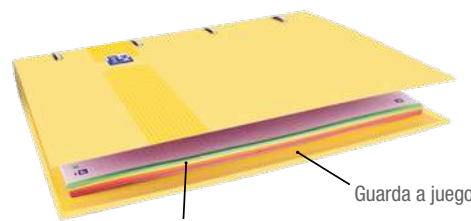

PIZZARRA EXTRAÍBLE COMPATIBLE CON SCRIBZEE

Borra pero súbelo antes a la nube

HOJA CON ADHESIVOS

Para personalizar los apuntes

Etiqueta identificativa

Cierre con goma elástica a juego

Lomo ergonómico

Capacidad 300 hojas