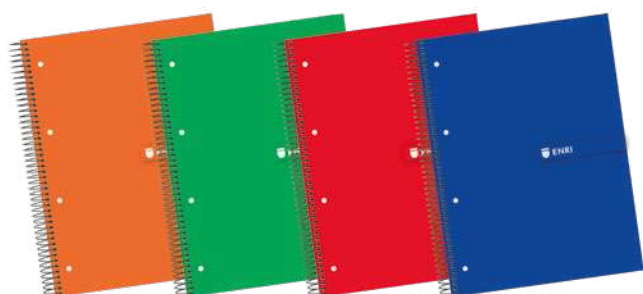

A4+ **160**
hojas

REFERENCIA	HOJAS	RAYADO	COLORES BANDA	COLORES TAPAS	SUJECIÓN	PAQ/CAJA
100430093	160 (120+40)	5x5	5			5/15 PROMO