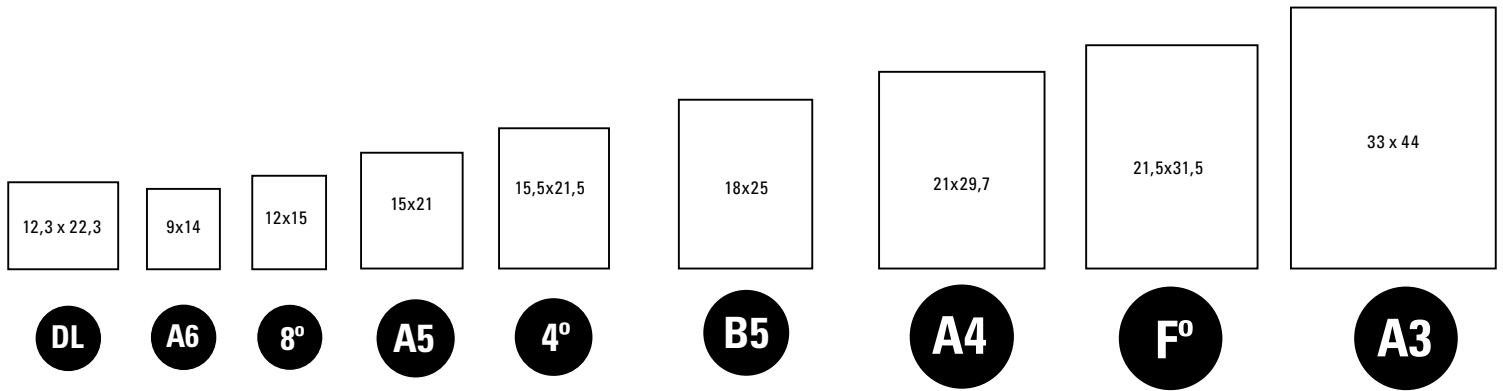

8x8 c/m

6x6 c/m

5x5 c/m

4x4 c/m

Rayados continuos

	Inicio escritura	Pauta Montessori c/m	Pauta 3,5 (ancha) c/m	Pauta 2,5 (estrecha) c/m	8x8 c/m	6x6 c/m	5x5 c/m	4x4 c/m
Grapas	•	•	•	•	•	•	•	•
Cosidos								
Espiral			•	•			•	•
Recambio Hojas Sueltas			•	•			•	•
							5x5	
Microperforado (Europeanbook) Recambio Color							•	
Encolado							•	
Recambio Color Paquete							•	