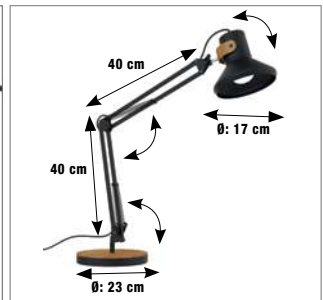

REFERENCIA	COLORES
400140800	Bamboo

VICKY

Diseño nórdico con altas prestaciones

- **Iluminación óptima con 3 niveles de intensidad:** la iluminación LED de esta lámpara proporciona una luz uniforme y sin deslumbramiento que no daña la vista.
- **Puerto de carga USB:** conexión USB 2.0 tipo A integrada 5 V, máx. 1A, cargue su teléfono inteligente o tableta (cable no incluido).
- **Ahorro de energía:** la lámpara de escritorio utiliza LED de última generación con una vida útil de 50.000 h.
- **Diseño escandinavo:** sobrio y atemporal, la combinación madera-blanco es ideal para los espacios más contemporáneos y minimalistas.
- **Bajo estrés visual tras un uso prolongado:** ideal para trabajar, leer o estudiar, en casa o en la oficina.