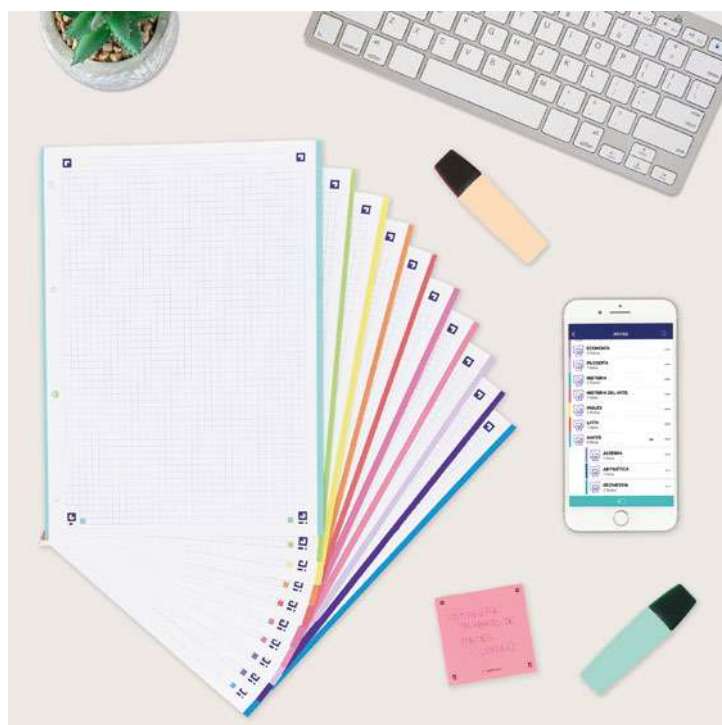

A4 **100** hojas **120** hojas **250** hojas **5** secciones de color

REFERENCIA	RAYADO	HOJAS	COLORES BANDAS	TALADROS	CAJA	
400148310	5x5	100+20	5 vivos	4	20	NUEVO
400146851	5x5	100+20	5 pastel		20	NUEVO
400150903	5x5	200+50	5 vivos		10	NUEVO
400112290	1 línea	100	5 vivos		15