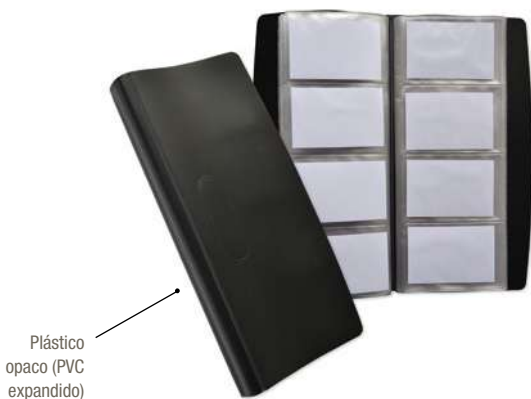

Gran capacidad: hasta 240 tarjetas (formato 5,5x9 cm)

Tacto suave

REFERENCIA	FORMATO	Nº FUNDAS	COLOR	CAJA
100207179	270 x 130 mm	30	■ Negro	6