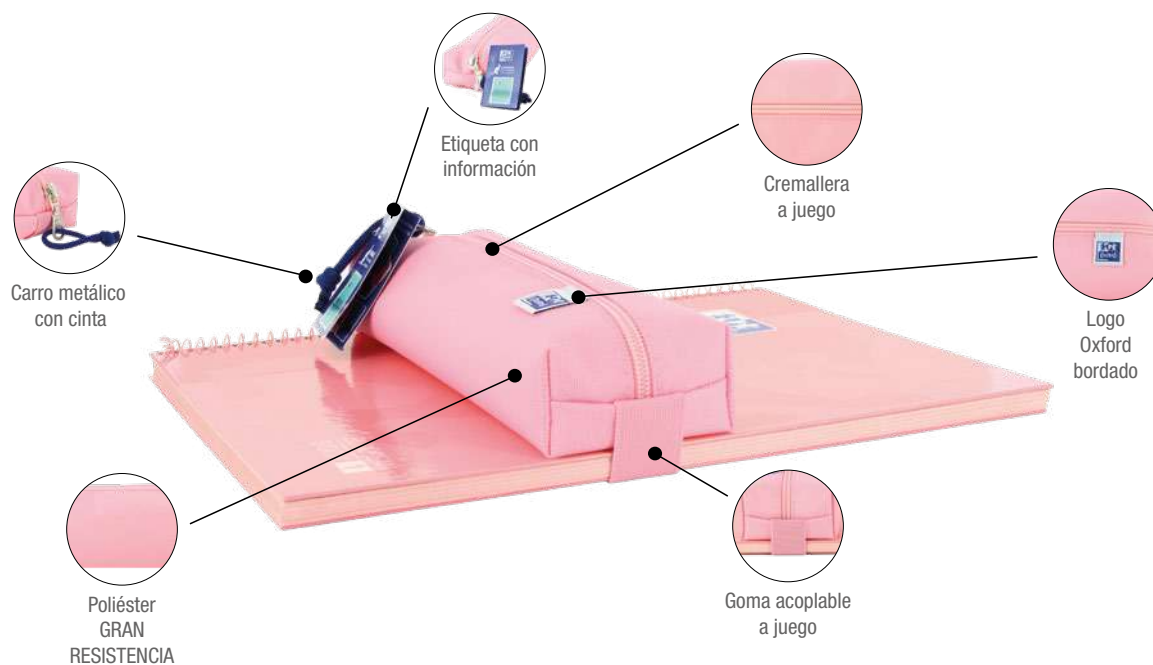

Digitaliza, guarda, consulta y comparte tus notas gracias a ScribZee

A4

REFERENCIA	COLORES TAPAS	PAQ
400135509		6

Seamos
realistas,
pidamos lo
imposible.

 **ESTUCHES
OXFORD KANGOO**

ESTUCHES OXFORD KANGOO

Estuche acoplable a los cuadernos