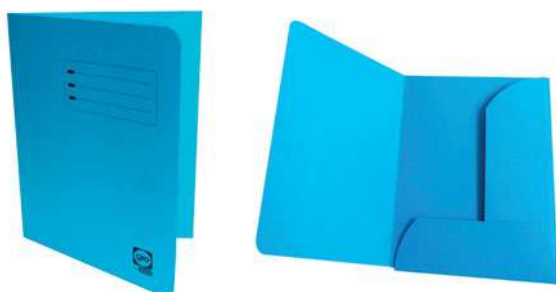

A4
315 x 220mm

REFERENCIA	COLOR	PAQ/CAJA
400040688*	■ Azul	50/100

* Hasta fin de existencias

SUBCARPETAS COLORES INTENSOS CON 3 SOLAPAS 320 gr

• Fuelle de 3 cm.

3 solapas para mantener seguros los documentos

Lomo y solapas extensibles para convertirla en carpeta

Resistente para uso intensivo

Área impresa para identificar contenido

Capacidad máxima 200 hojas

PH NEUTRO. garantiza la buena conservación de los documentos