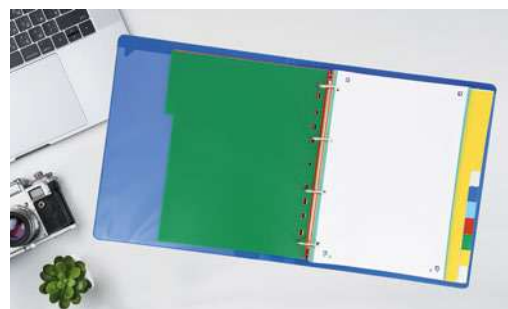

Compatible con carpetas de 2 y 4 anillas y archivador palanca

A4
300 x 225 mm

REFERENCIA	POSICIONES	TALADROS	HOJA ÍNDICE	COLORES	UDS/CAJA
100205063	10	11	Reforzada, pre-impresa e imprimible		25 paquetes

Alta resistencia para uso intenso

Adecuado para cualquier sistema de organización

A4 maxi
300 x 245 mm

Compatible con fundas

REFERENCIA	POSICIONES	TALADROS	HOJA ÍNDICE	COLORES	UDS/CAJA
100205086	12	11	Reforzada, pre-impresa e imprimible		25 paquetes