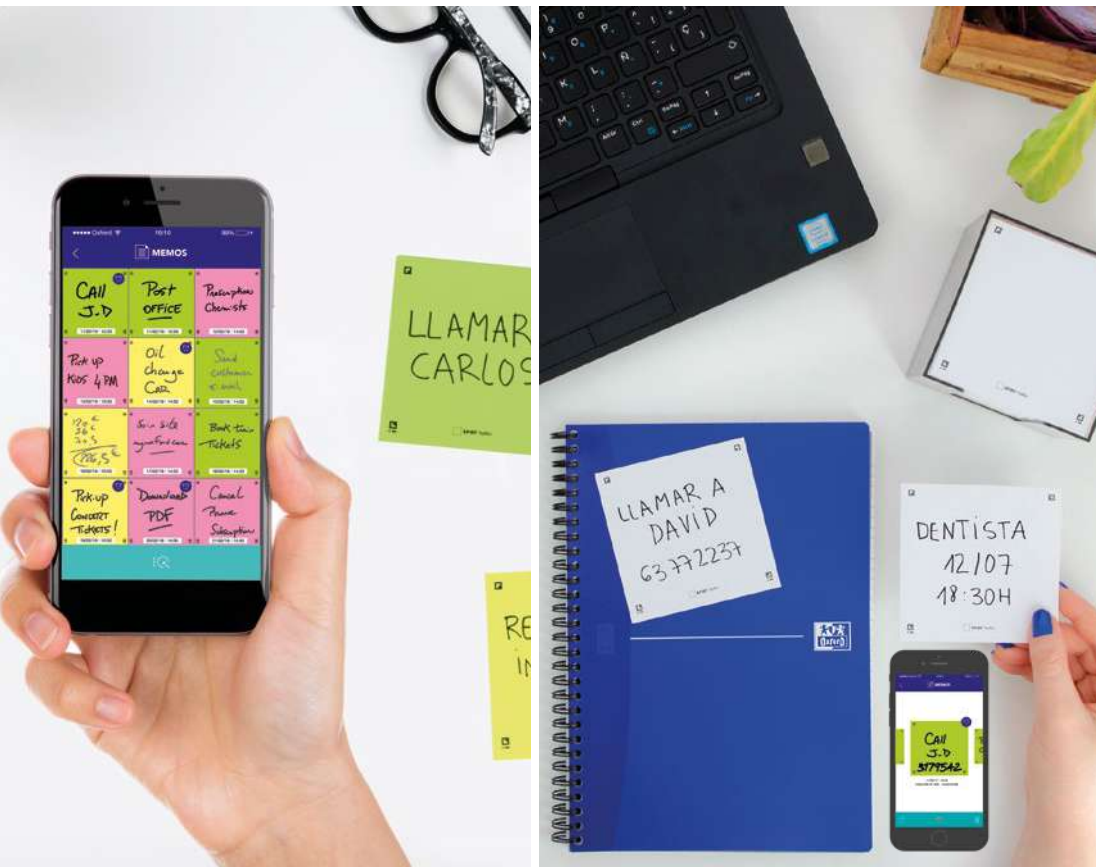

SPOT NOTES

OXFORD SPOT NOTES®:
ACCEDE A TODAS TUS NOTAS IMPORTANTES DESDE TU TELÉFONO.

Las notas SPOT NOTES tienen los marcadores de SCRIBZEE que te permiten escanear tus notas, **organizarlas y compartirlas** y **también podrás crear recordatorios**. Así nunca se te pasará nada importante.

SCRIBZEE