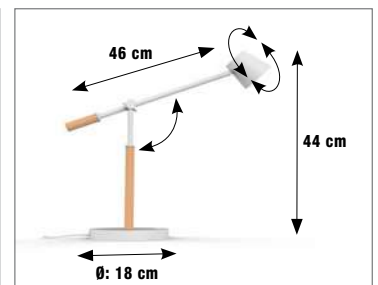

- **Iluminación óptima con 3 niveles de intensidad:** la iluminación LED de esta lámpara proporciona una luz uniforme y sin deslumbramiento que no daña la vista.
- **Puerto de carga USB:** conexión USB 2.0 tipo A integrada 5 V, máx. 1A, cargue su teléfono inteligente o tableta (cable no incluido).
- **Ahorro de energía:** la lámpara de escritorio utiliza LED de última generación con una vida útil de 50.000 h.
- **Diseño escandinavo:** sobrio y atemporal, la combinación madera-blanco es ideal para los espacios más contemporáneos y minimalistas.
- **Bajo estrés visual tras un uso prolongado:** ideal para trabajar, leer o estudiar, en casa o en la oficina.

REFERENCIA	COLORES
400110084	Blanco/Madera

Ver video