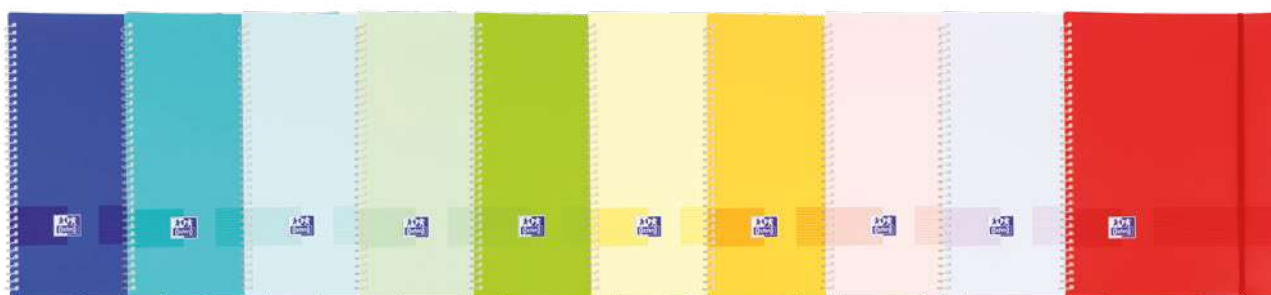

Tapas muy resistentes

Calidad extra

Espiral flexible irrompible

Apertura 360° para ahorrar espacio

Cierre con goma elástica a juego

Capacidad 30 hojas por funda

A4