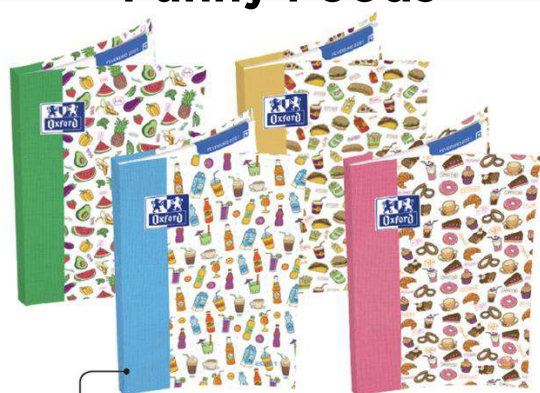

RESUMEN DE GAMA DISEÑOS

School Limited

Capa vergè cores pastel

Jungle

Capa cartão
Película selectiva mate/brilhante

So Chic

Impressão
prateada

Capa cartão
de tato suave

Funny Foods

Capa cartão
de tato suave

Oxford & Me

Capa cartão
Película selectiva mate/brilhante