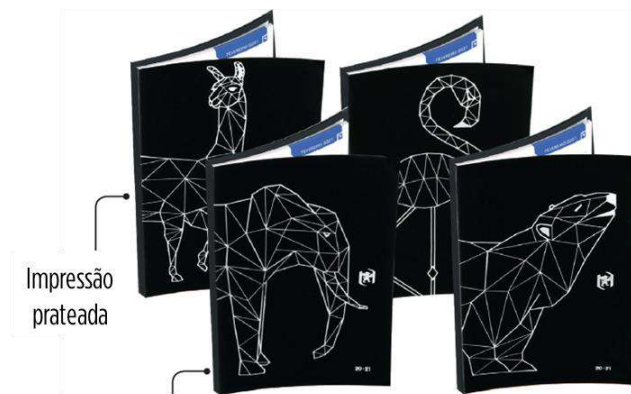

RESUMEN DE GAMA DISEÑOS

School Limited

Capa vergè cores pastel

Jungle

Capa cartão
Película selectiva mate/brilhante

So Chic

Impressão
prateada

Capa cartão
de tato suave

Funny Foods

Capa cartão
de tato suave

Oxford & Me

Capa cartão
Película selectiva mate/brilhante