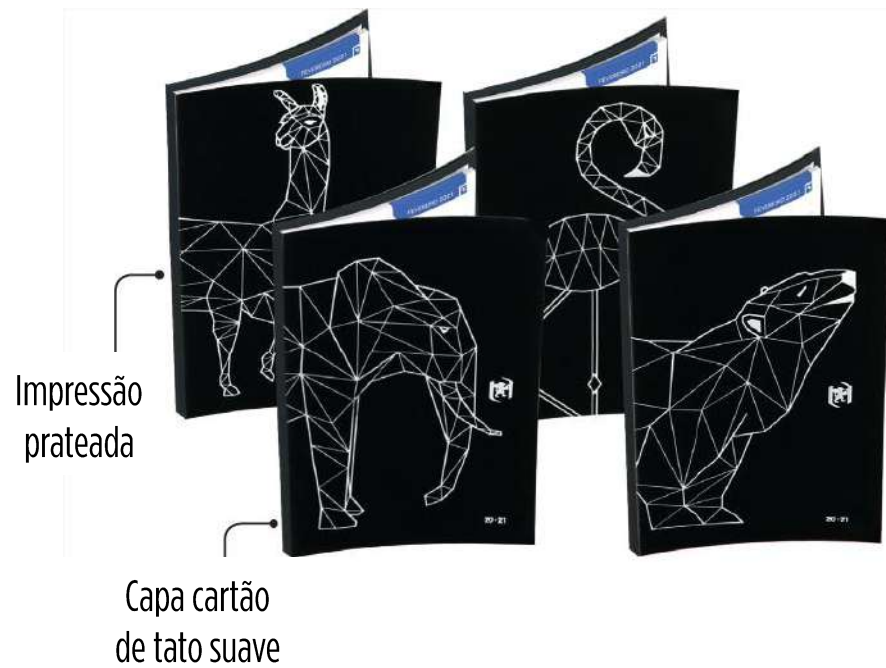

School Limited

Capa vergê cores pastel

CÓDIGO	FORMATO	INTERIOR	MODELOS	PAG	CAIXA
100.739.000	12x18	Semanal		160	20

Jungle

Capa cartão
Película selectiva mate/brilhante

CÓDIGO	FORMATO	INTERIOR	MODELOS	PAG	CAIXA
400.136.388	12x18	Semanal		160	20

So Chic

CÓDIGO	FORMATO	INTERIOR	MODELOS	PAG	CAIXA
400.136.387	12x18	Semanal		160	20

Funny Food

Capa cartão
de tato suave

CÓDIGO	FORMATO	INTERIOR	MODELOS	PAG	CAIXA
100.739.025	12x18	Semanal		160	20

Oxford & Me