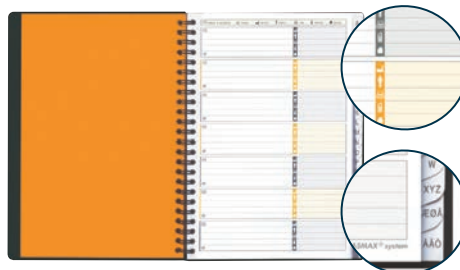

REFERENCIA	FORMATO	HOJAS	RAYADO	COLORES TAPAS	SUJECIÓN	PAQ/CAJA	EAN
100100362	A4+	80	5x5	■		5/20	3020120017013

▲ BLOC DE NOTAS

NOTEPAD - TAPAS BLANDAS

HOJAS AMARILLAS

REFERENCIA	FORMATO	HOJAS	RAYADO	COLORES TAPAS	SUJECIÓN	PAQ/CAJA	EAN
100100101	A4	80	1 línea	■	grapado	5/20	3020120011035

▲ ÍNDICE TELEFÓNICO

ADDRESSBOOK - TAPAS DE PLÁSTICO

RAYADO BICOLOR que facilita la
lectura. 5 casillas reservadas a los
números de teléfono: general, directo,
fax, móvil y particular.
Espacio amplio para las direcciones
de e.mail.