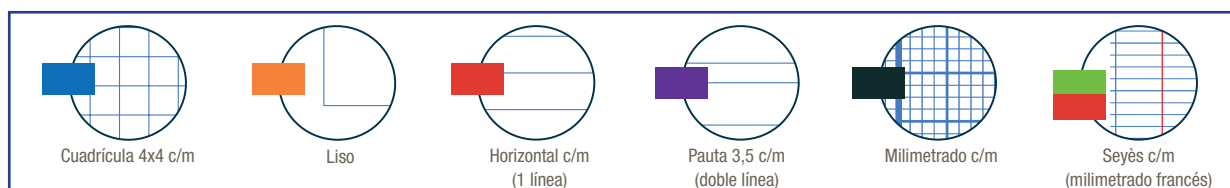

RAYADOS

REFERENCIA	FORMATO	HOJAS	TALADROS	RAYADO	COLORES TAPAS	PRESENTACIÓN	PAQ/CAJA	EAN	
100430206	4°	100	4	4x4 c/m	■	Paquete 100 h	1/50	8412771088460	
400058179*	A4	100+20	4	4x4 c/m	■	Paquete 120 h	1/20	8412771084646	PROMO
100430209			4	liso	■	Paquete 100 h	1/25	8412771088477	
100430210		4	1 línea c/m	■	Paquete 100 h	1/25	8412771088484		
100430211		4	pauta 3,5 c/m	■	Paquete 100 h	1/25	8412771088491		
100430212		4	milimetrado c/m	■	Paquete 100 h	1/25	8412771088507		
100105679		9	seyes c/m	■	Cajita 100 hojas simples	5/20	3020127874534	LF	
100105681		200	9	seyes c/m	■	Cajita 100 hojas dobles	5/20	3020126875235	LF
100430207	F°	100	16	4x4 c/m	■	Paquete 100 h	1/25	8412771084653