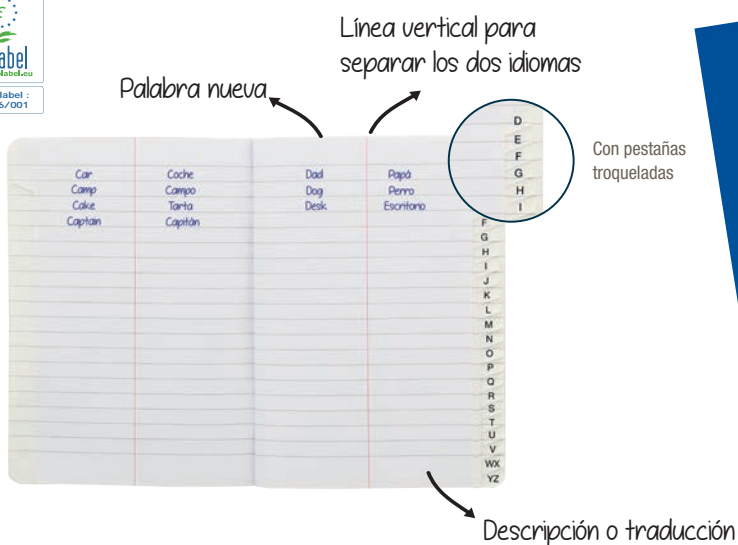

Tapa peliculada con zona para escribir el nombre

Grapado

REFERENCIA	FORMATO	HOJAS	RAYADO	COLORES TAPAS	SUJECIÓN	PAQ/CAJA	EAN
400107691	A5	48	especial vocabulario		grapado	10/40	8412771024437