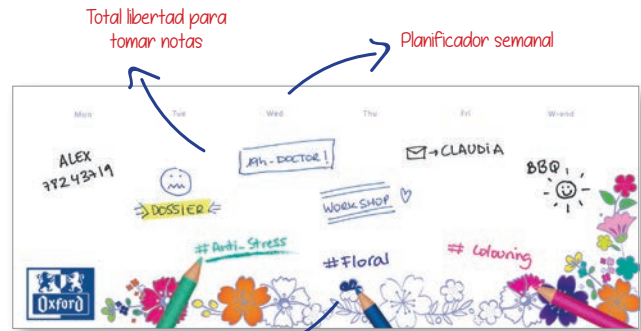

Total libertad para tomar notas

Planificador semanal

Con diseño Floral para colorear

REFERENCIA	FORMATO	HOJAS	INTERIOR	PAQ/CAJA	EAN	
400104330	11,5x29,7 cm	52 semanas	4 diseños florales intercalados en un mismo bloc	1/20	8427291017166	NUEVO