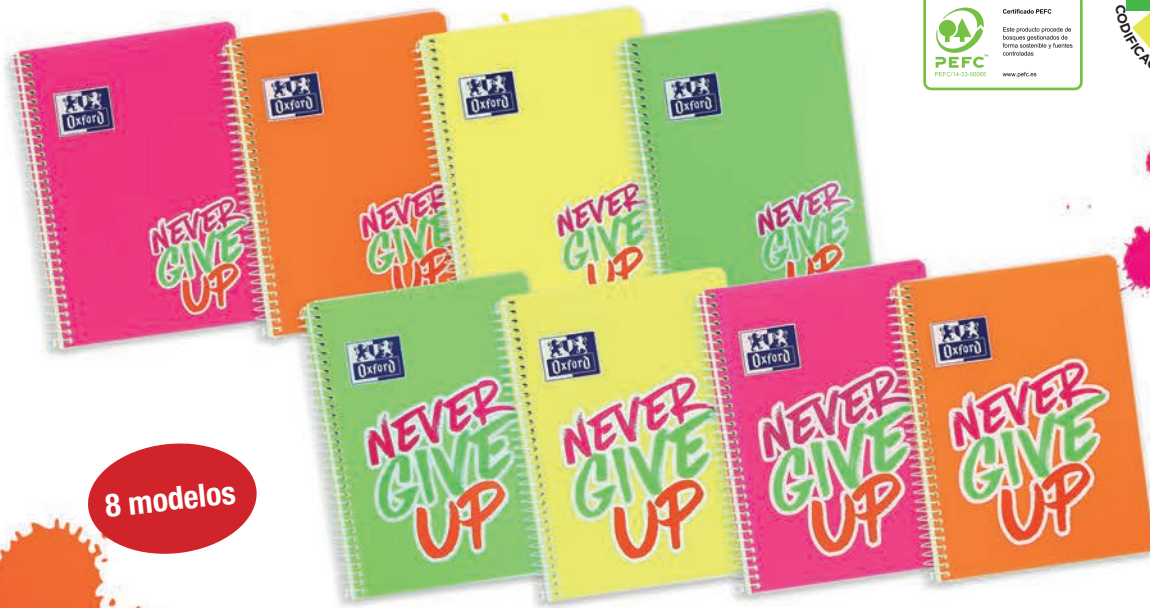

2 TENDENCIAS EN UNA COLECCIÓN:
MODA FLÚOR + FRASE MOTIVACIONAL

CUADERNO ESPIRAL TAPAS DE PLÁSTICO

8 modelos

REFERENCIA	FORMATO	HOJAS	RAYADO	COLORES TAPAS	ESPIRAL	PAQ/CAJA	EAN
400106579	4°	80	4x4 c/m			5/50	8412771023799
400106578	F°		4x4 c/m			8/24*	8412771022617
400109115	Expositor Sobremesa Never Give Up (Cuaderno F° x 20; Cuaderno 4° x 5)						8412771025342

*Paquete de 8 unidades surtidas: 1 de cada modelo