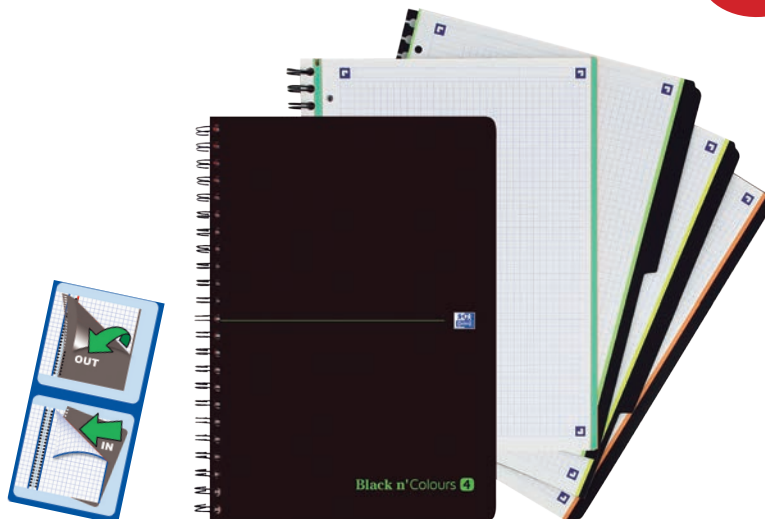

- Plástico opaco en color rojo y azul con espiral negra a juego con el logotipo
- ¡Para poder organizar los apuntes por asignaturas!

NUEVO

Bolsa porta hojas

REFERENCIA	FORMATO	HOJAS	RAYADO	BANDAS	BOLSA PORTA HOJAS	MODELOS	PAQ/CAJA	EAN
400109042	A4+	160	5x5	8	SI	■ ■	5/15	8412771025120

NUEVO

CUADERNOS ESPIRAL MICROPERFORADOS MULTIASIGNATURA

EUROPEANBOOK MULTIASIGNATURA CON SEPARADORES
TAPAS DE PLÁSTICO

Black n' Colours

NUEVO

Bolsa porta hojas

REFERENCIA	FORMATO	HOJAS	RAYADO	SECCIONES COLOR	SEPARADORES	BOLSA POR-TA HOJAS	MODELOS	PAQ/CAJA	EAN
400107610	A4+	120	5x5	4	3 extraíbles	Si		5/15	8412771024352