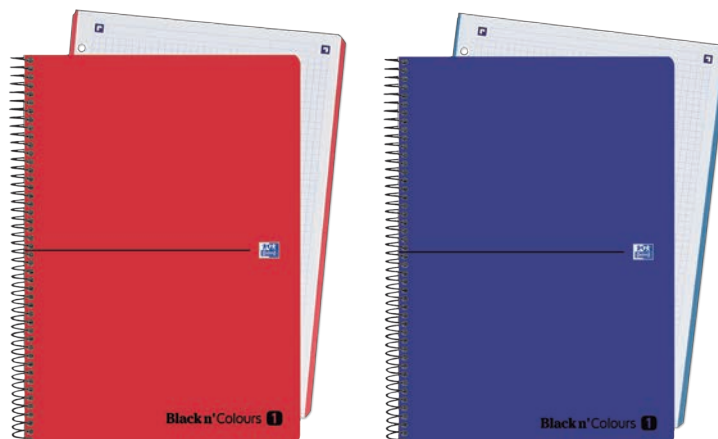

REFERENCIA	FORMATO	HOJAS	RAYADO	SECCIONES COLOR	MODELOS	PAQ/CAJA	EAN	
400109040	A4+	80	5x5	1		5/25	8412771024932	NUEVO
400109041			5x5	1		5/25	8412771024970	NUEVO