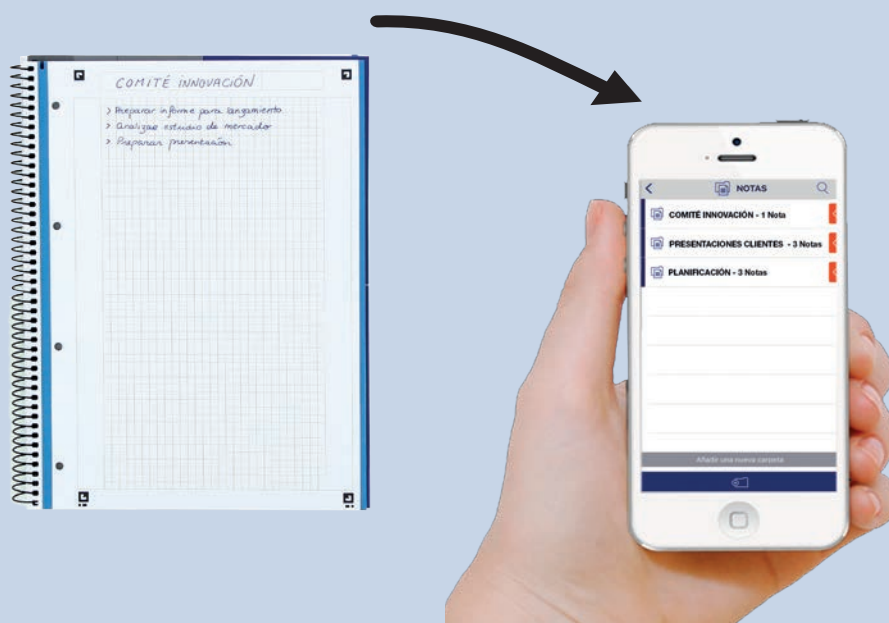

ORGANIZACIÓN POR TEMAS: Scribzee creará una carpeta para cada temática que tengas en tu cuaderno. Escribe el tema en la cabecera y, al escanear, se guardará automáticamente en la carpeta correspondiente.

GAMA
OFFICE

GAMA
INTERNATIO-
NAL