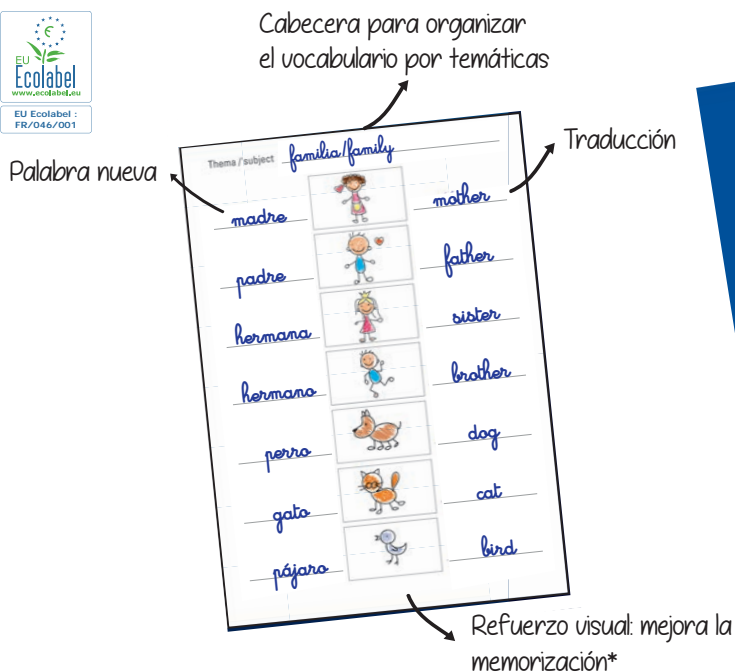

LIBRETAS DE VOCABULARIO

LIBRETAS DE VOCABULARIO

• Una libreta para el aprendizaje de un idioma, con refuerzo visual. Ideal para niños.

NUEVO

EU Ecolabel : FR/046/001

Tapa peliculada con zona para escribir el nombre