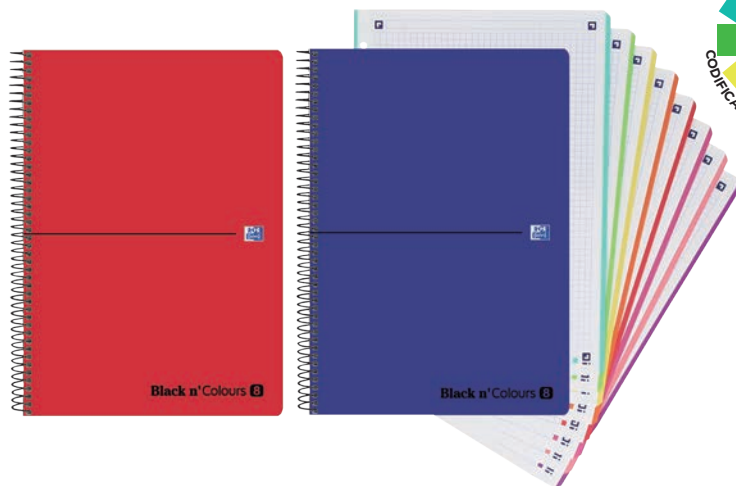

CUADERNOS ESPIRAL MICROPERFORADOS MULTIASIGNATURA

EUROPEANBOOK MULTIASIGNATURA - TAPAS DE PLÁSTICO

- Espiral a juego con el color de la tapa.
- ¡Para poder organizar los apuntes por asignaturas!

Black n' Colours

Disponible en rayado 5x5 y 1 línea

Espiral y diseño de tapa a juego

Bolsa porta hojas
(en Europeanbook 8)

Novedad

REFERENCIA	FORMATO	HOJAS	RAYADO	BANDAS	BOLSA PORTA HOJAS	COLOR	PAQ/CAJA	EAN
400093263	A5+	120	5x5	4	-	●	5/20	8412771020491
400088499	A4+	80	5x5	4	-	●	5/25	8412771019266
400088489		160	5x5	8	SI	●	5/15	8412771019068
400088600		120	1 línea	5	-	●	5/15	8412771019327

- Plástico opaco en color rojo y azul con espiral negra a juego con el logotipo
- ¡Para poder organizar los apuntes por asignaturas!

NUEVO

Bolsa porta hojas

REFERENCIA	FORMATO	HOJAS	RAYADO	BANDAS	BOLSA PORTA HOJAS	MODELOS	PAQ/CAJA	EAN
400109042	A4+	160	5x5	8	SI	■ ■	5/15	8412771025120

NUEVO

CUADERNOS ESPIRAL MICROPERFORADOS MULTIASIGNATURA

EUROPEANBOOK MULTIASIGNATURA CON SEPARADORES
TAPAS DE PLÁSTICO

Black n' Colours

NUEVO

Bolsa porta hojas

REFERENCIA	FORMATO	HOJAS	RAYADO	SECCIONES COLOR	SEPARADORES	BOLSA POR-TA HOJAS	MODELOS	PAQ/CAJA	EAN
400107610	A4+	120	5x5	4	3 extraíbles	Si		5/15	8412771024352