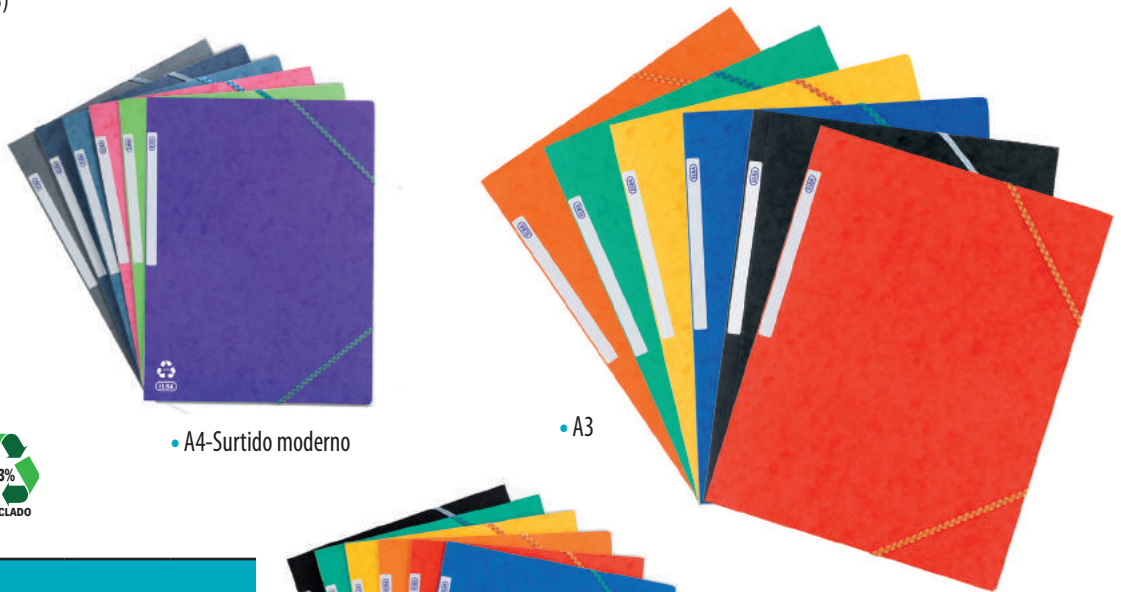

53% RECICLADO

TOP FILE

- Cartulina de 390 g (A4) y 600 g (A3)
- Permite archivar hojas A4 y Folio