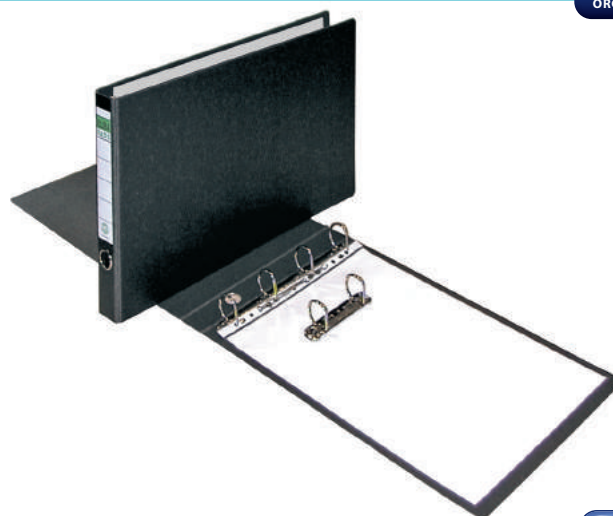

CARTÓN COMPACTO

- Fabricado en cartón compacto

A3 apaisado 315 x 470 mm				
SAP	Anillas	Lomo	COLOR	Uds./CAJA
100580230	4 D x 35 mm	50 mm	●	25

CARPETA DE ANILLAS PARA LISTADOS DE ORDENADOR

- Forrado en Geltex exterior / interior papel

A4 plantado Para papel 10" 320 x 285 mm				
SAP	Anillas	Lomo	COLOR	Uds./CAJA
100580232	4 D x 52 mm	75 mm	●	25

A4 apaisado Para papel 15" 320 x 420 mm				
SAP	Anillas	Lomo	COLOR	Uds./CAJA
100580234	4 D x 52 mm	75 mm	●	25