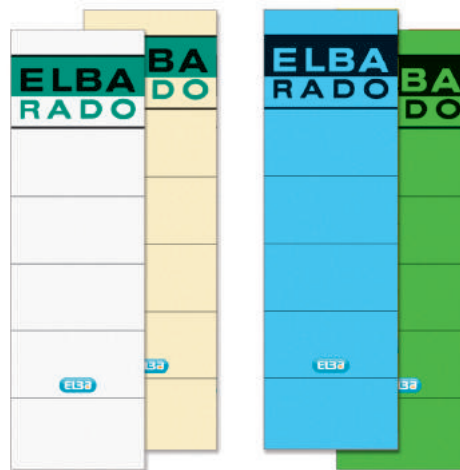

ETIQUETAS AUTOADHESIVAS

- Bolsas de 10 etiquetas
- Compatibles con archivadores y revisteros

Estrechas (50 mm) 34x190 mm			
SAP	Presentación	COLOR	Uds./CAJA
100420941	Bolsa de 10 u.	●	350 bolsas de 10

Anchas (80 mm) 58x190 mm			
SAP	Presentación	COLOR	Uds./CAJA
100420952	Bolsa de 10 u.	●	100 bolsas de 10
100420948		●	
100420947		○	
100420953		●	250 bolsas de 10

Anchas