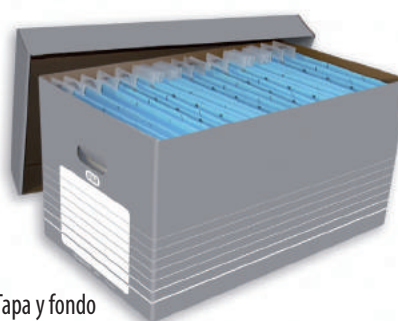

CONTENEDORES AUTOMONTABLES

- Cartón microcanal muy resistente libre de ácido para larga conservación de los documentos. Certificado FSC.
- Compatible con los contenedores Elba.
- Montaje automático.
- Zonas preimpresas para identificación del contenido.

Tapa y fondo