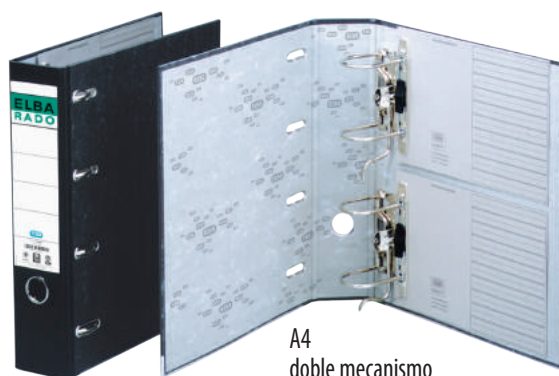

# RADO CLÁSICO JASPEADO

- Forrado exterior papel jaspeado / interior papel
- Cartón extra rígido

Excepto en A5

Mecanismo aluminio

Folio

A4

A4  
doble mecanismo

A4		315 x 285 mm	
SAP	Lomo	COLOR	Uds./CAJA
100555311	Estrecho 50 mm	●	20
100081018	Ancho 80 mm		