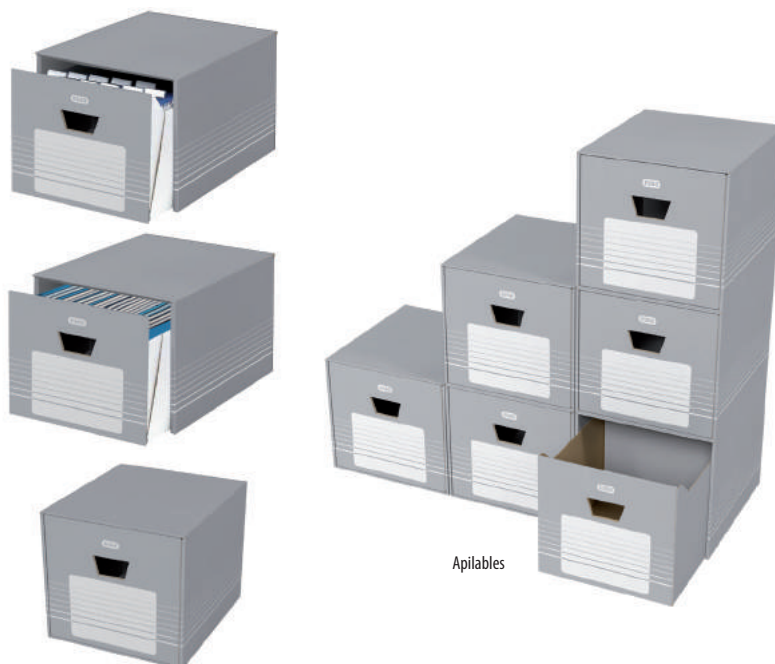

CAJÓN ARCHIVO AUTOMONTABLE

- Cajón para carpetas colgantes con visor (hasta 25 carpetas A4 o 15 Folio prolongado), o para cajas de archivo (4 cajas de lomo 10cm.)o para archivadores palanca (5 archivadores lomo ancho)
- Apilable (hasta 4 niveles).
- Cartón microcanal muy resistente libre de ácido para larga conservación de los documentos. Certificado FSC.
- Montaje automático.
- Zonas preimpresas para identificación del contenido.