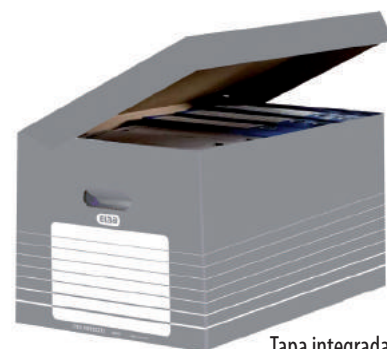

Capacidad:
Caja almacenaje. Incluye marco para colgar las carpetas colgantes A4 con visor superior (hasta 30 carpetas), o para cajas de archivo (6 cajas de lomo 10cm) o para archivadores palanca (7 archivadores lomo ancho).

MEDIDAS INTERIORES: 355 x 315 x 600 mm MEDIDAS EXTERIORES: 360 x 320 x 605 mm				
SAP	TIPO	COLOR	Presentación	Uds./CAJA
100333273	Tapa y fondo	●	Se sirven desmontados	5

MEDIDAS INTERIORES: 350 x 440 x 280 mm MEDIDAS EXTERIORES: 365 x 450 x 290 mm				
SAP	TIPO	COLOR	Presentación	Uds./CAJA
400061159	Tapa integrada	●	Se sirven desmontados	10

Capacidad:
Caja almacenaje para cajas de archivo (4 cajas de lomo 10cm) o para archivadores palanca (5 archivadores lomo ancho).

Tapa integrada