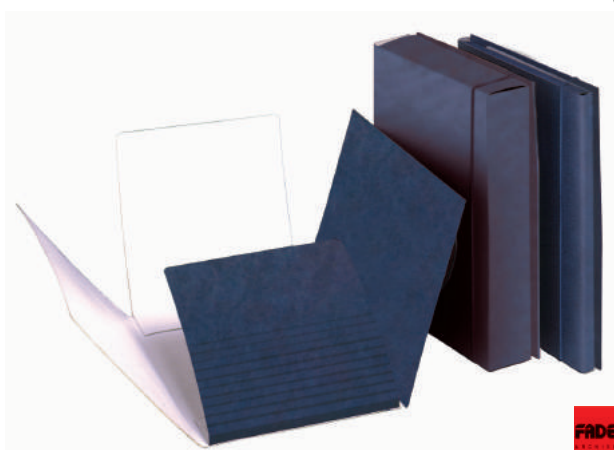

POLYVISION

- Con frontal personalizable y 3 solapas fijas
- Cierre con broche
- Ollao en el lomo
- Fabricado en plástico translúcido 700 micras

A4+ 320 x 245 mm				
SAP	Lomo	Personalizable	Color	CAJA
100200140	40 mm	Portada y lomo (etiqueta)	●	8
100200142			transparente	

polyvision

CARPETA DE PROYECTOS CON LOMO EXTENSIBLE

- Fabricado en cartón gofrado
- Lomo extensible hasta 11 cm: mayor capacidad
- Cierre con goma

A4+ 330 x 240 mm					
SAP	Descripción	Lomo	Solapas	COLOR	Paq./CAJA
400018793	Paquete 5 carpetas	Extensible hasta 11 cm	3	●	1/10

CARPETA DE PROYECTOS CON SEPARADORES

- Fabricado en cartón gofrado
- Con fuelle de 30 mm
- Incluye 4 separadores temáticos
- Con fastener metálico

Ideal para presentaciones de proyectos

- Memoria
- Pliego de condiciones
- Mediciones y presupuesto
- Planos

A4+ 325 x 250 mm			
SAP	Descripción	Color	Paq./Caja
400018790	Paquete 10 carpetas	●	1/8