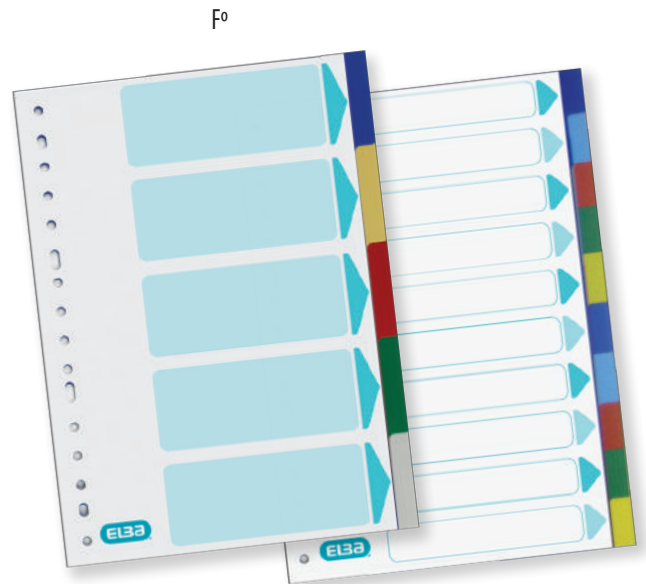

A4		300 x 225 mm			
SAP	Posiciones	Taladros	Hoja índice	COLOR	Uds./CAJA
100205063	10	11	Reforzada, pre-impresa e imprimible		25

A4 +		300 x 245 mm (compatible con fundas)			
SAP	Posiciones	Taladros	Hoja índice	COLOR	Uds./CAJA
100205086	12	11	Reforzada, pre-impresa e imprimible		25

F°		315 x 230 mm			
SAP	Posiciones	Taladros	Hoja índice	COLOR	Uds./CAJA
400068998	5	16	Pre-impresa e imprimible		100
400068999	10				50