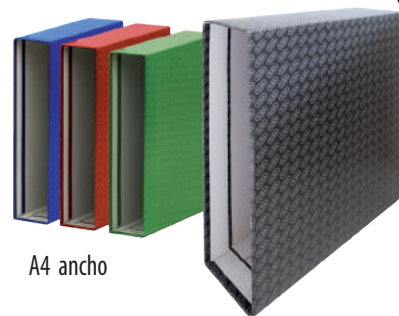

MÓDULOS RADO TOP

- Forrado exterior plástico / interior papel

Mecanismo aluminio

A4 325 x 175 x 290 mm			
SAP	Lomo	COLOR	Uds./CAJA
100580050	2 archivadores anchos, 80 mm	● Azul	4
100580051		● Verde	
100580052		● Rojo	
100580054		● Negro	
100580056	3 archivadores estrechos, 50 mm	● Azul	
100580057		● Verde	
100580058		● Rojo	
100580060		● Negro	

CAJETINES PARA ARCHIVADORES Y CARPETAS

- Se suministran desmontados
- Compatibles con archivadores y carpetas de anillas

A4 325 x 175 x 290 mm			
SAP	Lomo	COLOR	Uds./CAJA
100580153	Ancho 85 mm	● Negro	20
100580154		● Azul	
100580155		● Verde	
100580156		● Rojo	

Folio 355 x 290 mm			
SAP	Lomo	COLOR	Uds./CAJA
100580160	Estrecho 65 mm	● Negro	25
100580161	Ancho 85 mm	● Negro	20
100580162		● Azul	
100580163		● Verde	
100580164		● Rojo	

Formatos especiales

A3 apaisado 325 x 495 mm			
SAP	Lomo	COLOR	Uds./CAJA
100580149	Ancho 85 mm	●	25