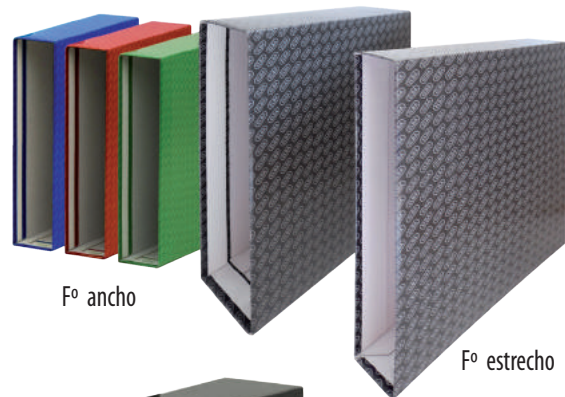

A4 ancho

F0 estrecho

F0 ancho